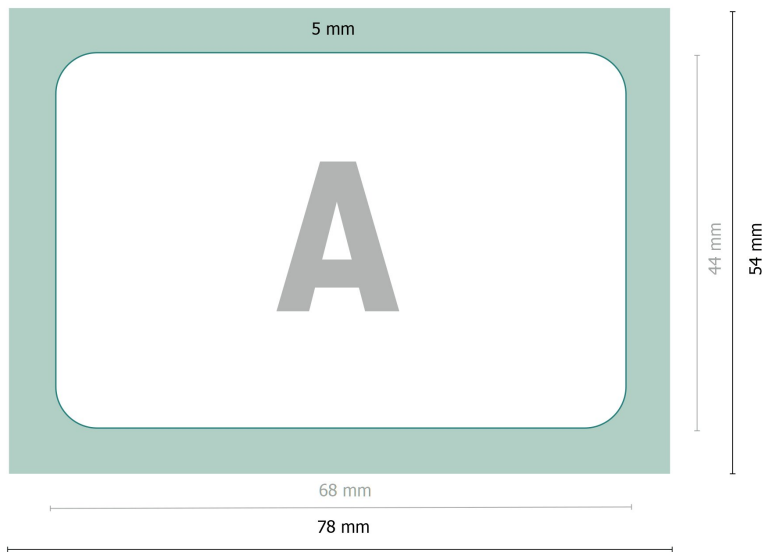

# Buttons mit Clipverschluss, 6,8 x 4,4 cm mit abgerundeten Kanten

**Datenformat:**

7,8 x 5,4 cm

**Endformat:**

6,8 x 4,4 cm

**Umklapprand:**

0,5 cm

**Sicherheitsabstand:**

2 mm

Abstand der Texte/Informationen zum Rand des Endformats, dies verhindert unerwünschten Anschnitt.

**Zeichenerklärung**

— Endformat

— Datenformat

■ Umklapprand

**Bitte beachten Sie:**

Beschnittzugabe und Sicherheitsabstand wie angegeben anlegen.

Hintergrundfarben, Bilder oder Grafiken bis an den Rand des Datenformates anlegen.

Bei der Produktion können durch das Schneiden, Stanzen und Falzen Toleranzen auftreten.

Druckdatenhinweise finden Sie unter dem Menüpunkt *Druckdaten* auf [www.onlineprinters.de](http://www.onlineprinters.de)