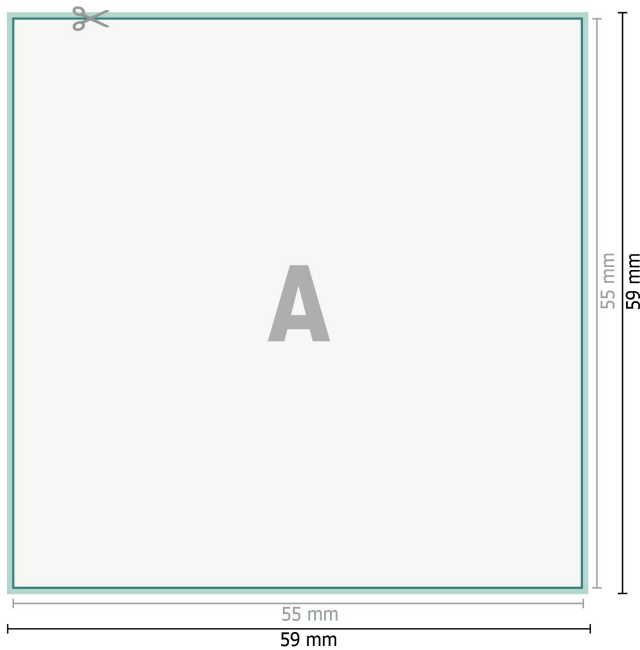

# Visitenkarten Öko/Naturpapiere, 5,5 x 5,5 cm, einseitig bedruckt

**Datenformat (inkl. 2 mm Beschnitt):**  
5,9 x 5,9 cm

**Beschnitt:**  
2 mm

**Endformat:**  
5,5 x 5,5 cm

**Sicherheitsabstand:**  
4 mm  
Abstand der Texte/Informationen zum Rand des Endformats, dies verhindert unerwünschten Anschnitt.

## Zeichenerklärung

 Beschnitt

 Leserichtung

 Endformat

 Datenformat