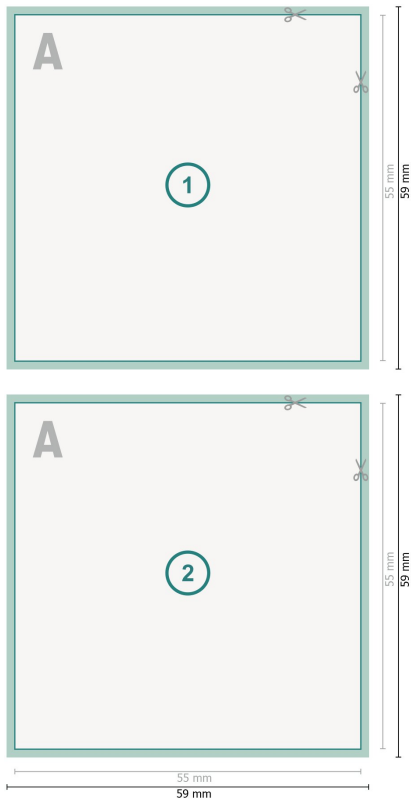

Visitenkarten Digitaldruck, 5,5 x 5,5 cm, beidseitig bedruckt

Datenformat (inkl. 2 mm Beschnitt):
5,9 x 5,9 cm

Beschnitt:
2 mm

Endformat:
5,5 x 5,5 cm

Sicherheitsabstand:
4 mm
Abstand der Texte/Informationen zum Rand des Endformats, dies verhindert unerwünschten Anschnitt.

Zeichenerklärung

 Beschnitt

 Leserichtung

 Endformat

 Datenformat

Bitte beachten Sie:

Beschnittzugabe und Sicherheitsabstand wie angegeben anlegen.

Hintergrundfarben, Bilder oder Grafiken bis an den Rand des Datenformates anlegen.