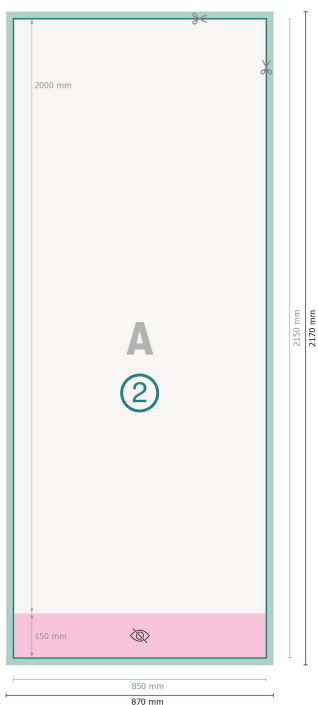

Datenformat (inkl. 10 mm Beschnitt):
87 x 217 cm

Endformat:
85 x 215 cm

Sichtbarer Bereich:
85 x 200 cm

Bedruckbarer Bereich:
85 x 215 cm

Sicherheitsabstand:
10 mm
Abstand der Texte/Informationen zum Rand des Endformats, dies verhindert unerwünschten Anschnitt.

Zeichenerklärung

-  Beschnitt
-  Leserichtung
-  Endformat
-  Datenformat
-  Hier wird geschnitten/gestanz
-  Nicht sichtbar

Bitte beachten Sie:

Beschnittzugabe und Sicherheitsabstand wie angegeben anlegen.

Hintergrundfarben, Bilder oder Grafiken bis an den Rand des Datenformates anlegen.

Bei der Produktion können durch das Schneiden, Stanzen und Falzen Toleranzen auftreten.

Druckdatenhinweise finden Sie unter dem Menüpunkt *Druckdaten* auf www.onlineprinters.de