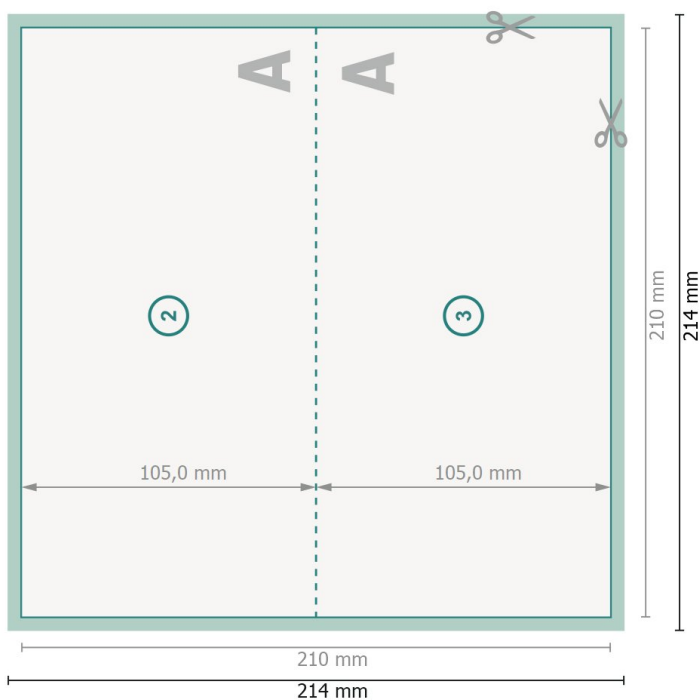

Gefaltzte Gutscheinkarten, DIN lang, Querformat, Rillung lange Seite

1-Bruch Falz

Außenseite

Innenseite

Ansicht um 90 Grad gedreht.

Datenformat (inkl. 2 mm Beschnitt):

21,4 x 21,4 cm

Endformat:

21 x 21 cm

Endformat (geschlossen):

21 x 10,5 cm

Beschnitt:

2 mm

Sicherheitsabstand:

4 mm

Abstand der Texte/Informationen zum Rand des Endformats, dies verhindert unerwünschten Anschnitt.