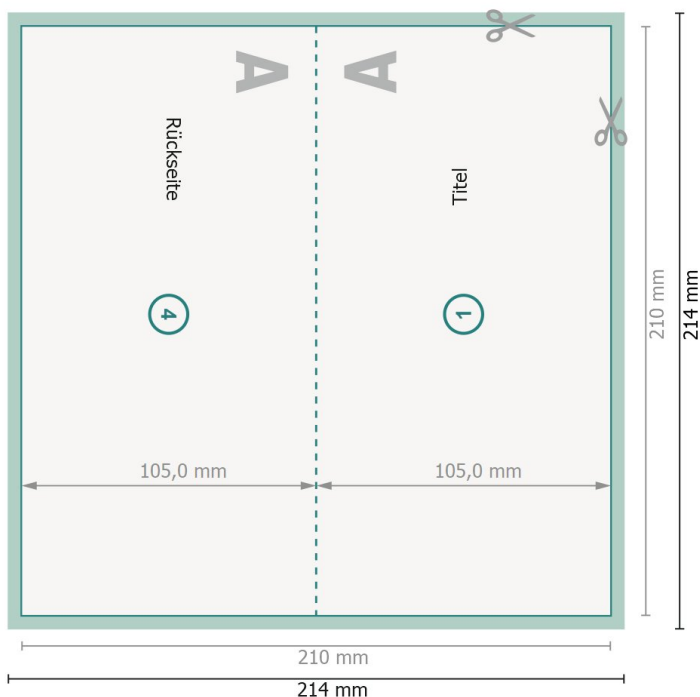

Gefaltzte Gutscheinkarten, DIN lang, Querformat, Rillung lange Seite

1-Bruch Falz

Außenseite

Innenseite

Ansicht um 90 Grad gedreht.

Datenformat (inkl. 2 mm Beschnitt):

21,4 x 21,4 cm

Endformat:

21 x 21 cm

Endformat (geschlossen):

21 x 10,5 cm

Beschnitt:

2 mm

Sicherheitsabstand:

4 mm

Abstand der Texte/Informationen zum Rand des Endformats, dies verhindert unerwünschten Anschnitt.

Zeichenerklärung

 Beschnitt

 Leserichtung

 Endformat

 Datenformat

 Rillung/Falzung

Bitte beachten Sie:

Beschnittzugabe und Sicherheitsabstand wie angegeben anlegen.