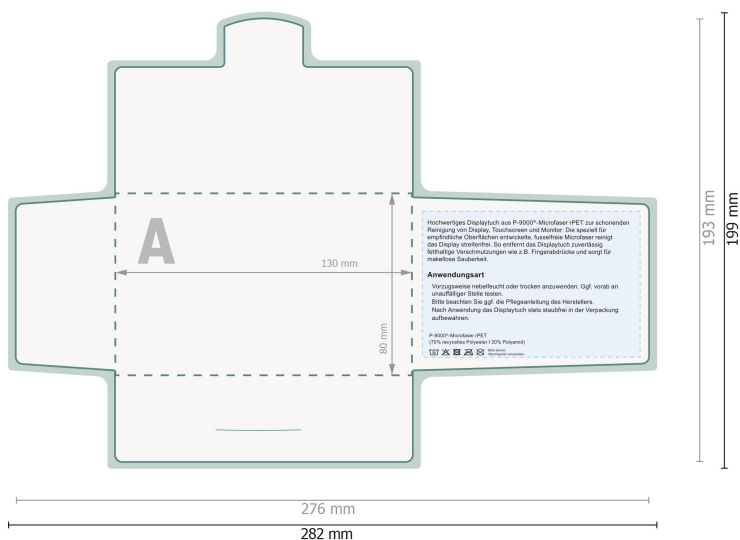

POLYCLEAN rPET Displaytücher, 18 x 15 cm

Papieretui

Bitte hier keine wichtigen Informationen platzieren.

Datenformat (inkl. 3 mm Beschnitt):

28,2 x 19,9 cm

Endformat:

27,6 x 19,3 cm

Beschnitt:

3 mm

Sicherheitsabstand:

6 mm

Abstand der Texte/Informationen zum Rand des Endformats, dies verhindert unerwünschten Anschnitt.

Zeichenerklärung

 Beschnitt

 Leserichtung

 Endformat

Druckdatenhinweise finden Sie unter dem Menüpunkt *Druckdaten* auf www.onlineprinters.de

POLYCLEAN rPET Displaytücher, 18 x 15 cm

Papieretui

Bitte hier keine wichtigen Informationen platzieren.

Datenformat (inkl. 3 mm Beschnitt):
28,2 x 19,9 cm

Endformat:
27,6 x 19,3 cm

Beschnitt:
3 mm

Sicherheitsabstand:
6 mm
Abstand der Texte/Informationen zum Rand des Endformats, dies verhindert unerwünschten Anschnitt.

Zeichenerklärung

 Beschnitt

 Leserichtung