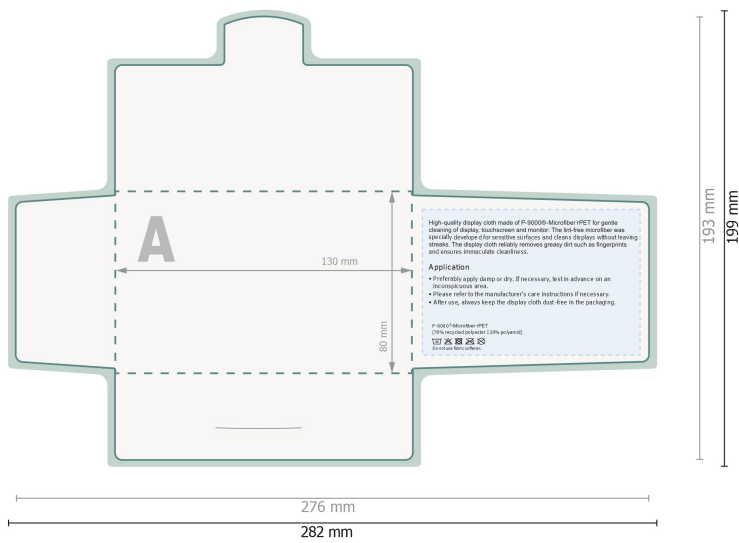

POLYCLEAN rPET Displaytücher, 18 x 15 cm

Papieretui

Bitte hier keine wichtigen Informationen platzieren.

Datenformat (inkl. 3 mm Beschnitt):

28,2 x 19,9 cm

Endformat:

27,6 x 19,3 cm

Beschnitt:

 Datenformat

 Rillung/Falzung

Bitte beachten Sie:

Beschnittzugabe und Sicherheitsabstand wie angegeben anlegen.

Hintergrundfarben, Bilder oder Grafiken bis an den Rand des Datenformates anlegen.

Bei der Produktion können durch das Schneiden, Stanzen und Falzen Toleranzen auftreten.

Druckdatenhinweise finden Sie unter dem Menüpunkt *Druckdaten* auf www.onlineprinters.de

POLYCLEAN rPET Displaytücher, 18 x 15 cm

Papieretui

Bitte hier keine wichtigen Informationen platzieren.

Datenformat (inkl. 3 mm Beschnitt):
28,2 x 19,9 cm

Endformat:
27,6 x 19,3 cm

Beschnitt:
3 mm

Sicherheitsabstand:
6 mm
Abstand der Texte/Informationen zum Rand des Endformats, dies verhindert unerwünschten Anschnitt.

Zeichenerklärung

 Beschnitt

 Leserichtung