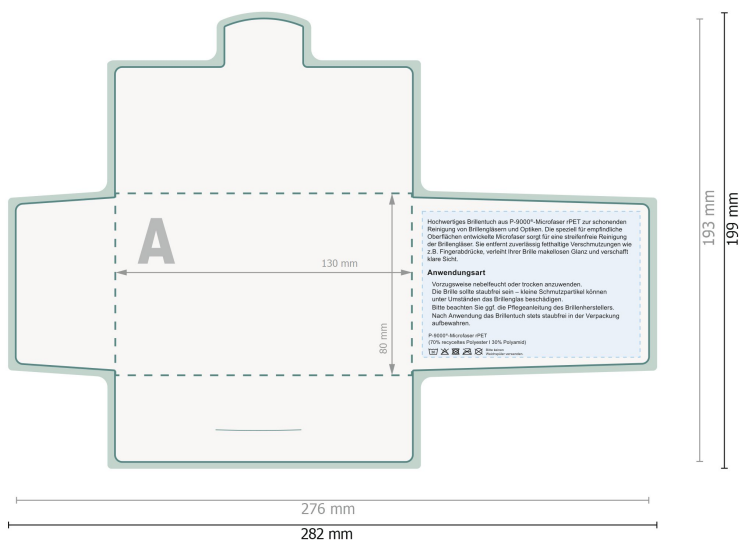

POLYCLEAN rPET Brillenputztücher, 15 x 15 cm

Papieretui

Bitte hier keine wichtigen Informationen platzieren.

Datenformat (inkl. 3 mm Beschnitt):

28,2 x 19,9 cm

Endformat:

27,6 x 19,3 cm

Beschnitt:

3 mm

Sicherheitsabstand:

6 mm

Abstand der Texte/Informationen zum Rand des Endformats, dies verhindert unerwünschten Anschnitt.

Zeichenerklärung

 Beschnitt

A Leserichtung

 Endformat

Druckdatenhinweise finden Sie unter dem Menüpunkt *Druckdaten* auf www.onlineprinters.de

POLYCLEAN rPET Brillenputztücher, 15 x 15 cm

Papieretui

Bitte hier keine wichtigen Informationen platzieren.

Datenformat (inkl. 3 mm Beschnitt):
28,2 x 19,9 cm

Endformat:
27,6 x 19,3 cm

Beschnitt:
3 mm

Sicherheitsabstand:
6 mm
Abstand der Texte/Informationen zum Rand des Endformats, dies verhindert unerwünschten Anschnitt.

Zeichenerklärung

-  Beschnitt
-  Leserichtung
-  Endformat
-  Datenformat
-  Rillung/Falzung