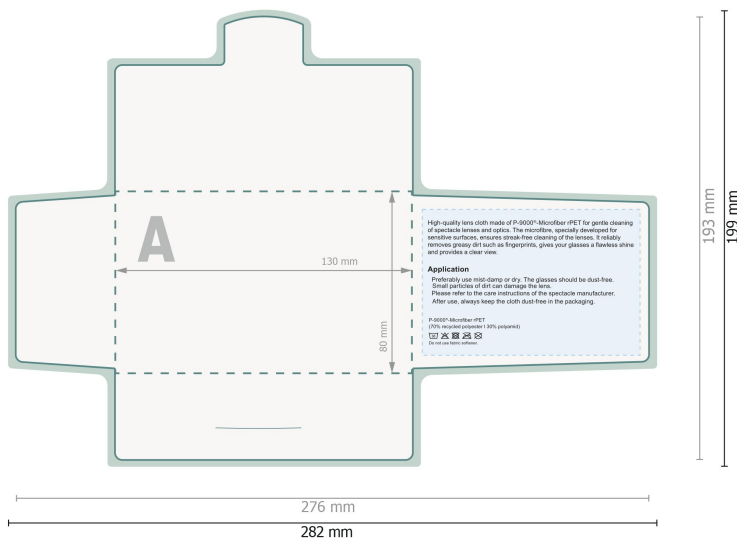

3 mm

Sicherheitsabstand:

6 mm

Abstand der Texte/Informationen zum Rand des Endformats, dies verhindert unerwünschten Anschnitt.

Zeichenerklärung

 Beschnitt

A Leserichtung

 Endformat

 Datenformat

 Rillung/Falzung

Bitte beachten Sie:

Beschnittzugabe und Sicherheitsabstand wie angegeben anlegen.

Hintergrundfarben, Bilder oder Grafiken bis an den Rand des Datenformats anlegen.

Bei der Produktion können durch das Schneiden, Stanzen und Falzen Toleranzen auftreten.

Druckdatenhinweise finden Sie unter dem Menüpunkt *Druckdaten* auf www.onlineprinters.de

POLYCLEAN rPET Brillenputztücher, 15 x 15 cm

Papieretui

Bitte hier keine wichtigen Informationen platzieren.

Datenformat (inkl. 3 mm Beschnitt):
28,2 x 19,9 cm

Endformat:
27,6 x 19,3 cm

Beschnitt:
3 mm

Sicherheitsabstand:
6 mm
Abstand der Texte/Informationen zum Rand des Endformats, dies verhindert unerwünschten Anschnitt.

Zeichenerklärung

-  Beschnitt
-  Leserichtung
-  Endformat
-  Datenformat
-  Rillung/Falzung