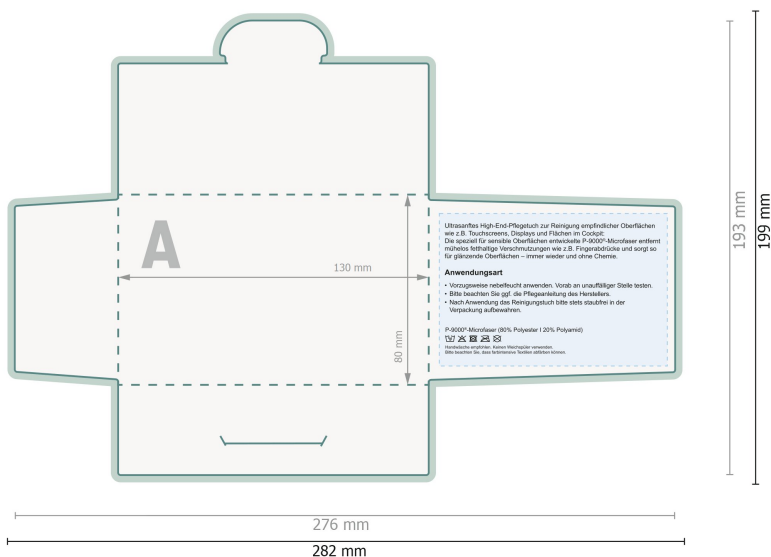

# POLYCLEAN Microfaser-Prägetücher, 20 x 20 cm grau, Papieretui

Bitte hier keine wichtigen Informationen platzieren.

**Datenformat (inkl. 3 mm Beschnitt):**  
28,2 x 19,9 cm

**Endformat:**  
27,6 x 19,3 cm

**Beschnitt:**  
3 mm

**Sicherheitsabstand:**  
6 mm  
Abstand der Texte/Informationen zum Rand des Endformats, dies verhindert unerwünschten Anschnitt.

# POLYCLEAN Microfaser-Prägetücher, 20 x 20 cm grau, Papieretui

**Datenformat (inkl. 3 mm Beschnitt):**  
28,2 x 19,9 cm

**Endformat:**  
27,6 x 19,3 cm

**Beschnitt:**  
3 mm

**Sicherheitsabstand:**  
6 mm

Abstand der Texte/Informationen zum Rand des Endformats, dies verhindert unerwünschten Anschnitt.