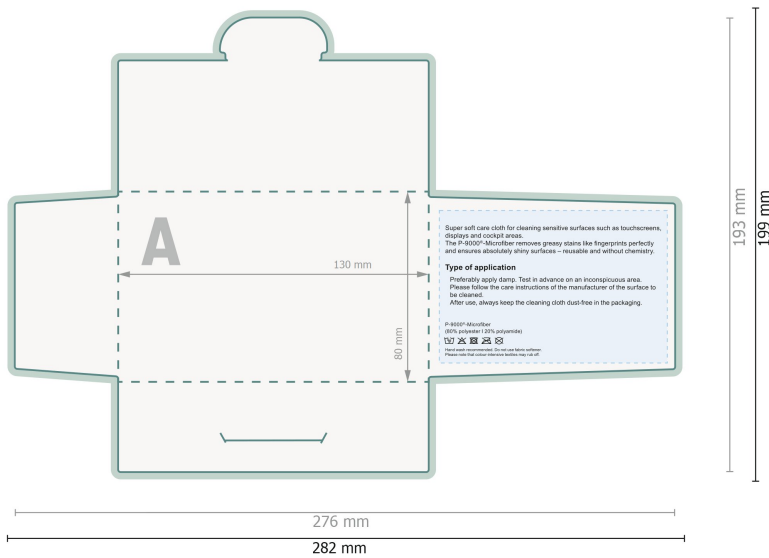

POLYCLEAN Microfaser-Prägetücher, 20 x 20 cm grau, Papieretui

Datenformat (inkl. 3 mm Beschnitt):
28,2 x 19,9 cm

Endformat:
27,6 x 19,3 cm

Beschnitt:
3 mm

Sicherheitsabstand:
6 mm

Abstand der Texte/Informationen zum Rand des Endformats, dies verhindert unerwünschten Anschnitt.

Zeichenerklärung

- Beschnitt
- Leserichtung
- Endformat
- Datenformat
- Rillung/Falzung

Bitte beachten Sie:

Beschnittzugabe und Sicherheitsabstand wie angegeben anlegen.

Hintergrundfarben, Bilder oder Grafiken bis an den Rand des Datenformates anlegen.

Bei der Produktion können durch das Schneiden, Stanzen und Falzen Toleranzen auftreten.

Druckdatenhinweise finden Sie unter dem Menüpunkt *Druckdaten* auf www.onlineprinters.de