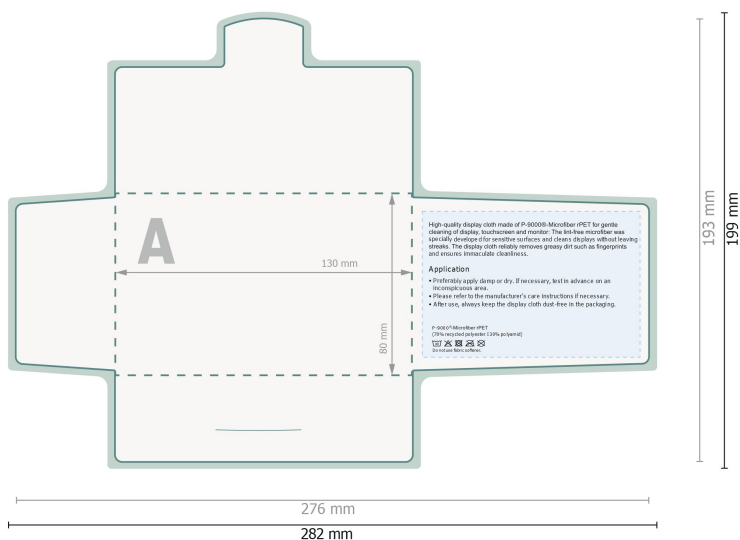

POLYCLEAN rPET Displaytücher, 15 x 15 cm

Papieretui

Bitte hier keine wichtigen Informationen platzieren.

Datenformat (inkl. 3 mm Beschnitt):

28,2 x 19,9 cm

Endformat:

27,6 x 19,3 cm

Beschnitt:

 Datenformat

 Rillung/Falzung

Bitte beachten Sie:

Beschnittzugabe und Sicherheitsabstand wie angegeben anlegen.

Hintergrundfarben, Bilder oder Grafiken bis an den Rand des Datenformates anlegen.

Bei der Produktion können durch das Schneiden, Stanzen und Falzen Toleranzen auftreten.

Druckdatenhinweise finden Sie unter dem Menüpunkt *Druckdaten* auf www.onlineprinters.de

POLYCLEAN rPET Displaytücher, 15 x 15 cm

Papieretui

Bitte hier keine wichtigen Informationen platzieren.

Datenformat (inkl. 3 mm Beschnitt):

28,2 x 19,9 cm

Endformat:

27,6 x 19,3 cm

Beschnitt:

3 mm

Sicherheitsabstand:

6 mm

Abstand der Texte/Informationen zum Rand des Endformats, dies verhindert unerwünschten Anschnitt.