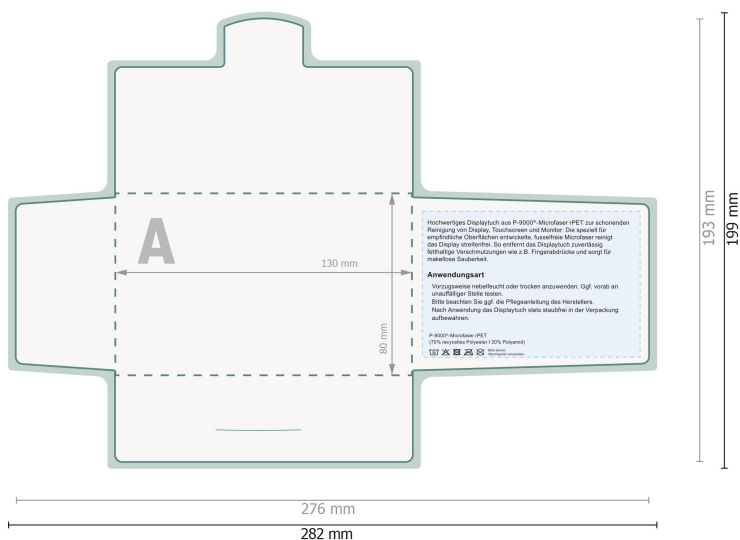

POLYCLEAN rPET Displaytücher, 15 x 15 cm

Papieretui

Bitte hier keine wichtigen Informationen platzieren.

Datenformat (inkl. 3 mm Beschnitt):

28,2 x 19,9 cm

Endformat:

27,6 x 19,3 cm

Beschnitt:

3 mm

Sicherheitsabstand:

6 mm

Abstand der Texte/Informationen zum Rand des Endformats, dies verhindert unerwünschten Anschnitt.

Zeichenerklärung

 Beschnitt

 Leserichtung

 Endformat

Druckdatenhinweise finden Sie unter dem Menüpunkt *Druckdaten* auf www.onlineprinters.de

POLYCLEAN rPET Displaytücher, 15 x 15 cm

Papieretui

Bitte hier keine wichtigen Informationen platzieren.

Datenformat (inkl. 3 mm Beschnitt):

28,2 x 19,9 cm

Endformat:

27,6 x 19,3 cm

Beschnitt:

3 mm

Sicherheitsabstand:

6 mm

Abstand der Texte/Informationen zum Rand des Endformats, dies verhindert unerwünschten Anschnitt.