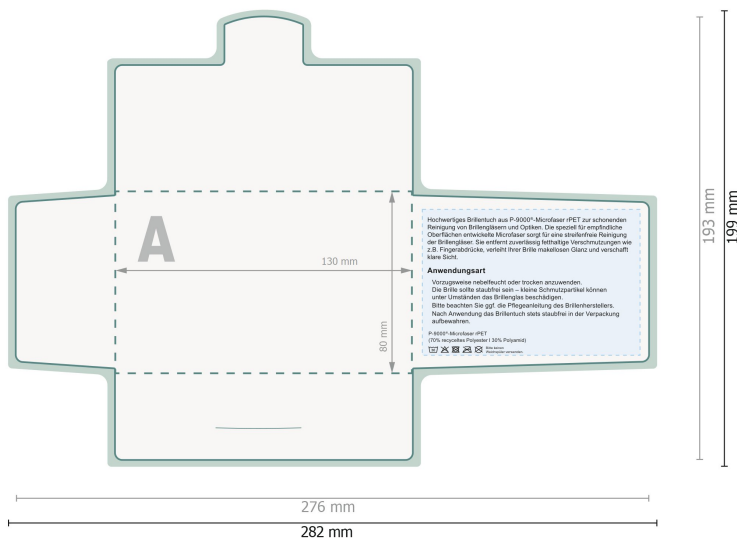

# POLYCLEAN rPET Brillenputztücher, 18 x 15 cm

Papieretui

Bitte hier keine wichtigen Informationen platzieren.

**Datenformat (inkl. 3 mm Beschnitt):**  
28,2 x 19,9 cm

**Endformat:**  
27,6 x 19,3 cm

**Beschnitt:**  
3 mm

**Sicherheitsabstand:**  
6 mm  
Abstand der Texte/Informationen zum Rand des Endformats, dies verhindert unerwünschten Anschnitt.

## Zeichenerklärung

-  Beschnitt
-  Leserichtung
-  Endformat
-  Datenformat
-  Rillung/Falzung

## Datenformat (inkl. 3 mm Beschnitt):

28,2 x 19,9 cm