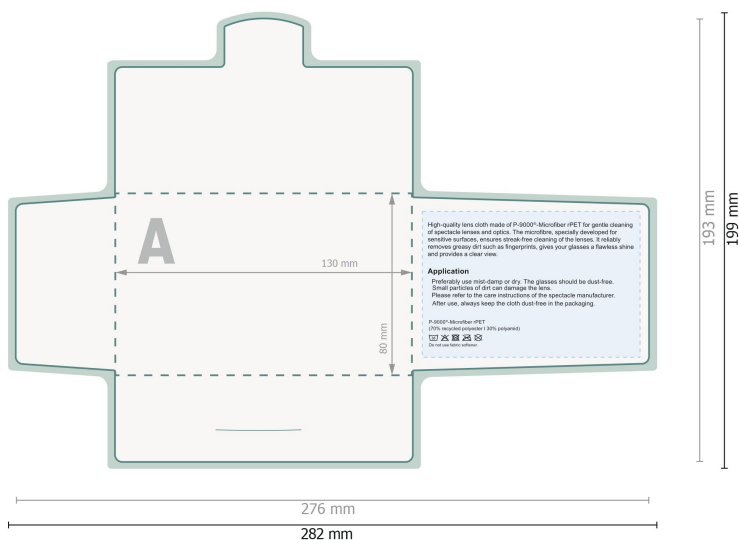

POLYCLEAN rPET Brillenputztücher, 18 x 15 cm

Papieretui

Bitte hier keine wichtigen Informationen platzieren.

Datenformat (inkl. 3 mm Beschnitt):

28,2 x 19,9 cm

Endformat:

27,6 x 19,3 cm

Beschnitt:

3 mm

Sicherheitsabstand:

6 mm

Abstand der Texte/Informationen zum Rand des Endformats, dies verhindert unerwünschten Anschnitt.

Zeichenerklärung

Beschnitt

Leserichtung

Endformat

Datenformat

Rillung/Falzung

Bitte beachten Sie:

Beschnittzugabe und Sicherheitsabstand wie angegeben anlegen.

Hintergrundfarben, Bilder oder Grafiken bis an den Rand des Datenformates anlegen.

Bei der Produktion können durch das Schneiden, Stanzen und Falzen Toleranzen auftreten.

Druckdatenhinweise finden Sie unter dem Menüpunkt *Druckdaten* auf www.onlineprinters.de