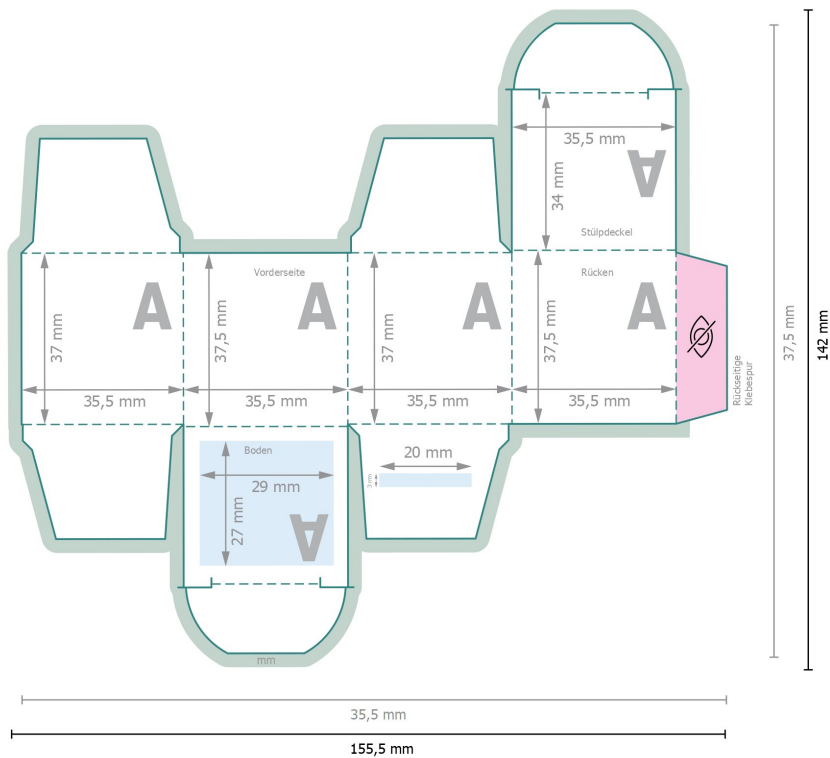

# Mini Promo-Würfel

**Datenformat:**  
15,55 x 14,2 cm

**Endformat (geschlossen):**  
3,6 x 3,8 cm

**Sicherheitsabstand:**  
4 mm  
Abstand der Texte/Informationen zum Rand des Endformats, dies verhindert unerwünschten Anschnitt.

## Zeichenerklärung

-  Beschnitt
-  Leserichtung
-  Endformat
-  Datenformat
-  Nicht sichtbar

## Bitte beachten Sie:

Beschnittzugabe und Sicherheitsabstand wie angegeben anlegen.

Hintergrundfarben, Bilder oder Grafiken bis an den Rand des Datenformates anlegen.

Bei der Produktion können durch das Schneiden, Stanzen und Falzen Toleranzen auftreten.