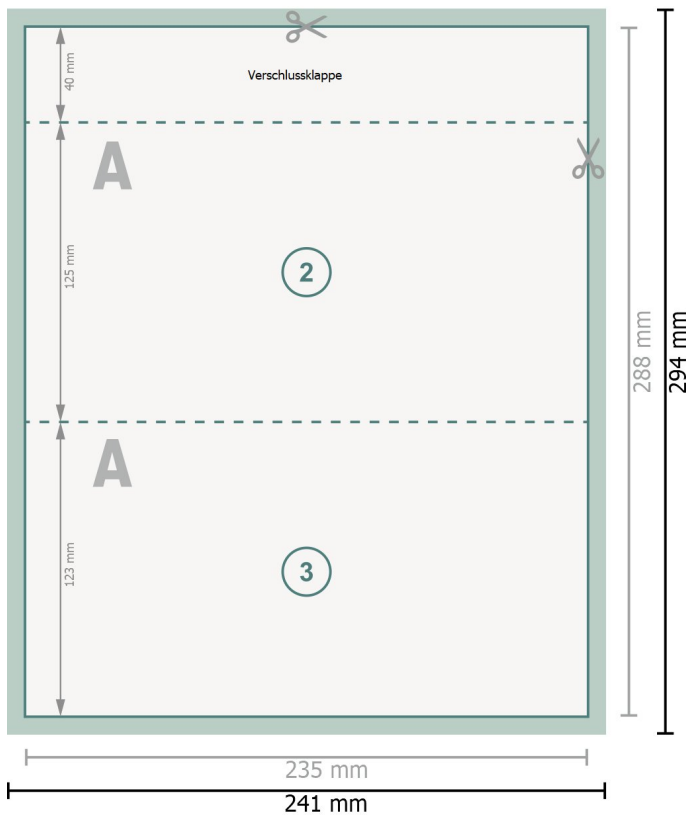

Selfmailer mit Verschluss 23,5 x 12,5 cm

4-seitig, 1-Bruch Falz

Außenseite

Datenformat (inkl. 3 mm Beschnitt):
24,1 x 29,4 cm

Beschnitt:
3 mm

Endformat:
23,5 x 28,8 cm

Sicherheitsabstand:
4 mm
Abstand der Texte/Informationen zum Rand des Endformats, dies verhindert unerwünschten Anschnitt.

Innenseite

Zeichenerklärung

-  Beschnitt
-  Leserichtung
-  Endformat
-  Datenformat
-  Hier wird geschnitten/gestanzt
-  Rillung/Falzung

Bitte beachten Sie:

Beschnittzugabe und Sicherheitsabstand wie angegeben anlegen.

Hintergrundfarben, Bilder oder Grafiken bis an den Rand des Datenformates anlegen.

Bei der Produktion können durch das Schneiden, Stanzen und Falzen Toleranzen auftreten.

Druckdatenhinweise finden Sie unter dem Menüpunkt *Druckdaten* auf www.onlineprinters.de