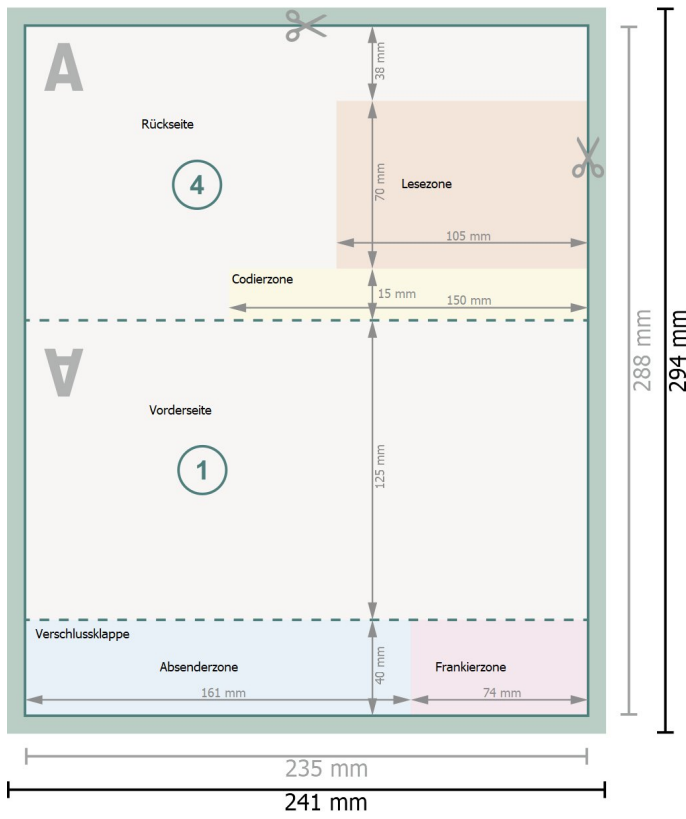

Selfmailer mit Verschluss 23,5 x 12,5 cm

4-seitig, 1-Bruch Falz

Außenseite

Datenformat (inkl. 3 mm Beschnitt):
24,1 x 29,4 cm

Beschnitt:
3 mm

Endformat:
23,5 x 28,8 cm

Sicherheitsabstand:
4 mm
Abstand der Texte/Informationen zum Rand des Endformats, dies verhindert unerwünschten Anschnitt.

Innenseite

Zeichenerklärung

-  Beschnitt
-  Leserichtung
-  Endformat
-  Datenformat
-  Hier wird geschnitten/gestanzt
-  Rillung/Falzung

Bitte beachten Sie:

Beschnittzugabe und Sicherheitsabstand wie angegeben anlegen.

Hintergrundfarben, Bilder oder Grafiken bis an den Rand des Datenformates anlegen.

Bei der Produktion können durch das Schneiden, Stanzen und Falzen Toleranzen auftreten.

Druckdatenhinweise finden Sie unter dem Menüpunkt *Druckdaten* auf www.onlineprinters.de