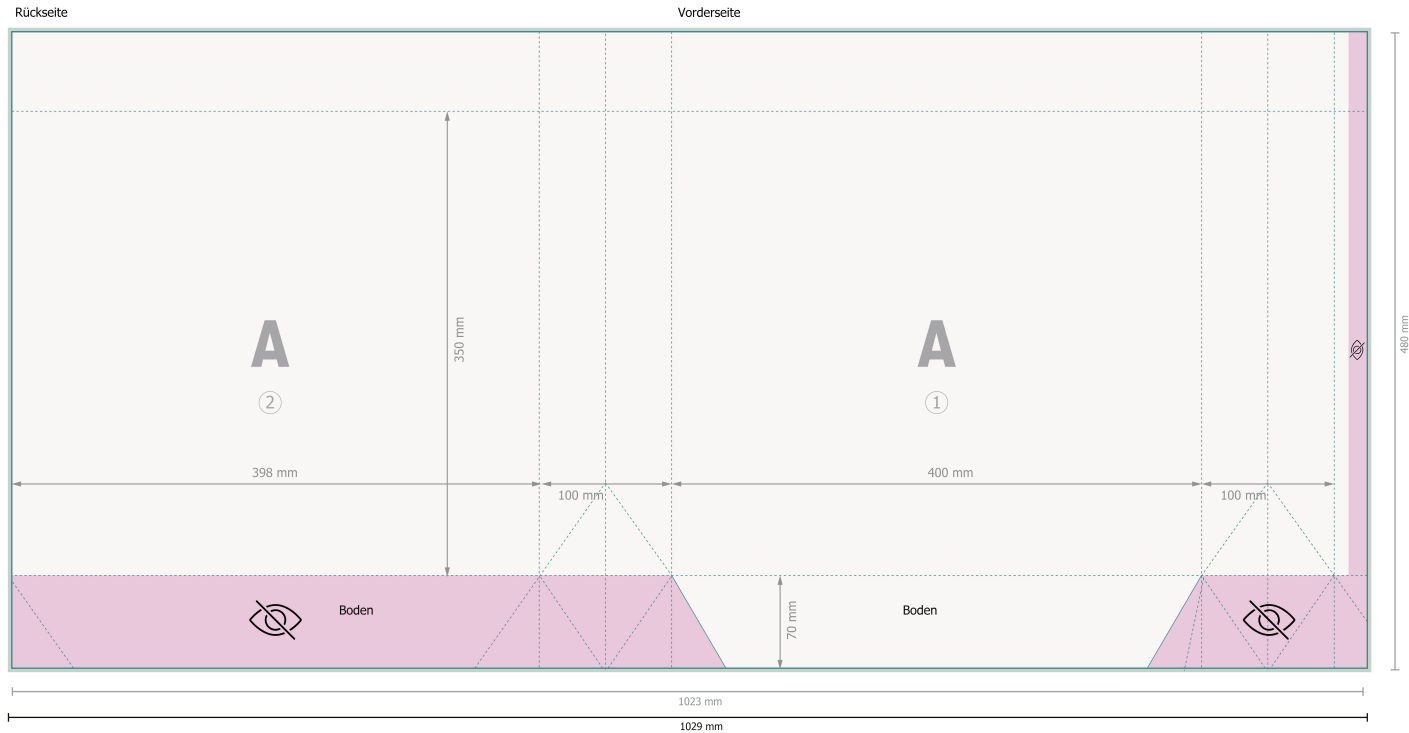

Papiertragetaschen Budget, 40 x 35 x 10 cm

Datenformat (inkl. 3 mm Beschnitt):

102,9 x 48,6 cm

Endformat:

102,3 x 48 cm

Endformat (geschlossen):

40 x 35 cm

Sicherheitsabstand:

5 mm

Abstand der Texte/Informationen zum Rand des Endformats, dies verhindert unerwünschten Anschnitt.

Bitte entfernen Sie die Stanzkontur aus der Downloadvorlage, bevor Sie Ihre Druckdaten generieren.
Bitte verdeutlichen Sie uns den Stand der Stanzkontur anhand einer zweiten Datei (Ansichtsdatei).

Zeichenerklärung

 Beschnitt

 Leserichtung

 Endformat

 Datenformat

 Nicht sichtbar

Bitte beachten Sie:

Beschnittzugabe und Sicherheitsabstand wie angegeben anlegen.

Hintergrundfarben, Bilder oder Grafiken bis an den Rand des Datenformates anlegen.

Bei der Produktion können durch das Schneiden, Stanzen und Falzen Toleranzen auftreten.

Druckdatenhinweise finden Sie unter dem Menüpunkt *Druckdaten* auf www.onlineprinters.de