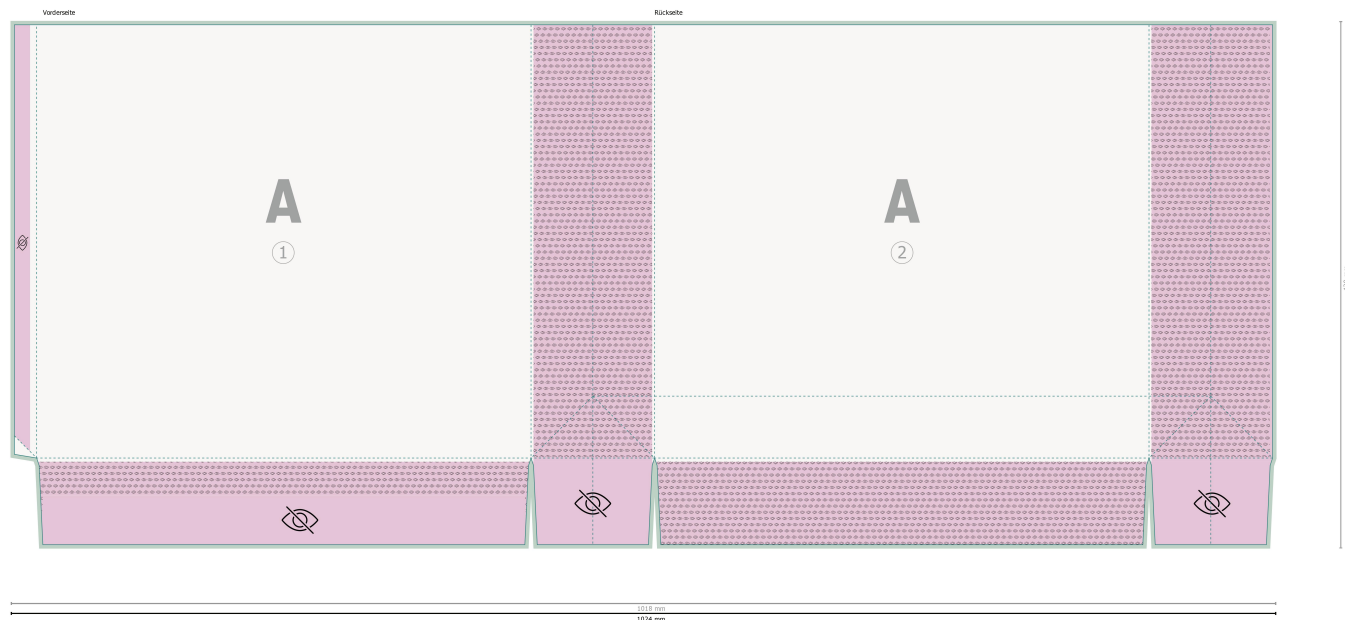

Papiertragetaschen Budget, 40 x 35 x 10 cm

Datenformat (inkl. 3 mm Beschnitt):
102,4 x 42,6 cm

Endformat:
101,8 x 42 cm

Endformat (geschlossen):
40 x 35 cm

Sicherheitsabstand:
5 mm
Abstand der Texte/Informationen zum
Rand des Endformats, dies verhindert
unerwünschten Anschnitt.

Zeichenerklärung

- Beschnitt
- Leserichtung
- Endformat
- Datenformat
- Bedingt sichtbarer Bereich
- Nicht sichtbar

Bitte beachten Sie:

Beschnittzugabe und Sicherheitsabstand wie angegeben anlegen.

Hintergrundfarben, Bilder oder Grafiken bis an den Rand des Datenformates anlegen.

Bei der Produktion können durch das Schneiden, Stanzen und Falzen Toleranzen auftreten.

Druckdatenhinweise finden Sie unter dem Menüpunkt **Druckdaten** auf www.onlineprinters.de