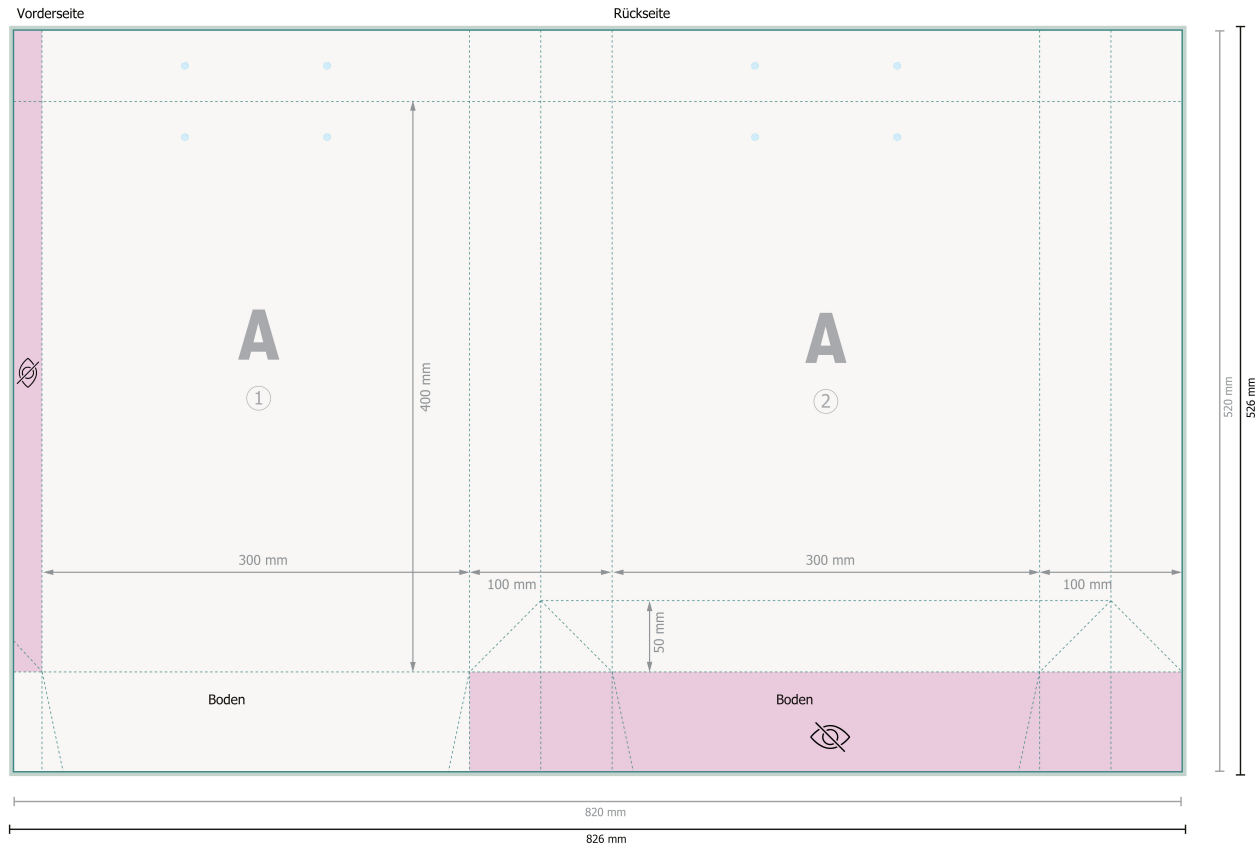

# Stoffkordel-Taschen STANDARD, 30 x 40 x 10 cm

Bitte entfernen Sie die Stanzkontur aus der Downloadvorlage, bevor Sie Ihre Druckdaten generieren.  
Bitte verdeutlichen Sie uns den Stand der Stanzkontur anhand einer zweiten Datei (Ansichtsdatei).

**Datenformat (inkl. 3 mm Beschnitt):**  
82,6 x 52,6 cm

**Endformat:**  
82 x 52 cm

**Endformat (geschlossen):**  
30 x 40 cm

**Sicherheitsabstand:**  
5 mm  
Abstand der Texte/Informationen zum Rand des Endformats, dies verhindert unerwünschten Anschnitt.

## Zeichenerklärung

 Beschnitt

 Leserichtung

 Endformat

 Datenformat

 Nicht sichtbar

## Bitte beachten Sie:

Beschnittzugabe und Sicherheitsabstand wie angegeben anlegen.

Hintergrundfarben, Bilder oder Grafiken bis an den Rand des Datenformates anlegen.

Bei der Produktion können durch das Schneiden, Stanzen und Falzen Toleranzen auftreten.