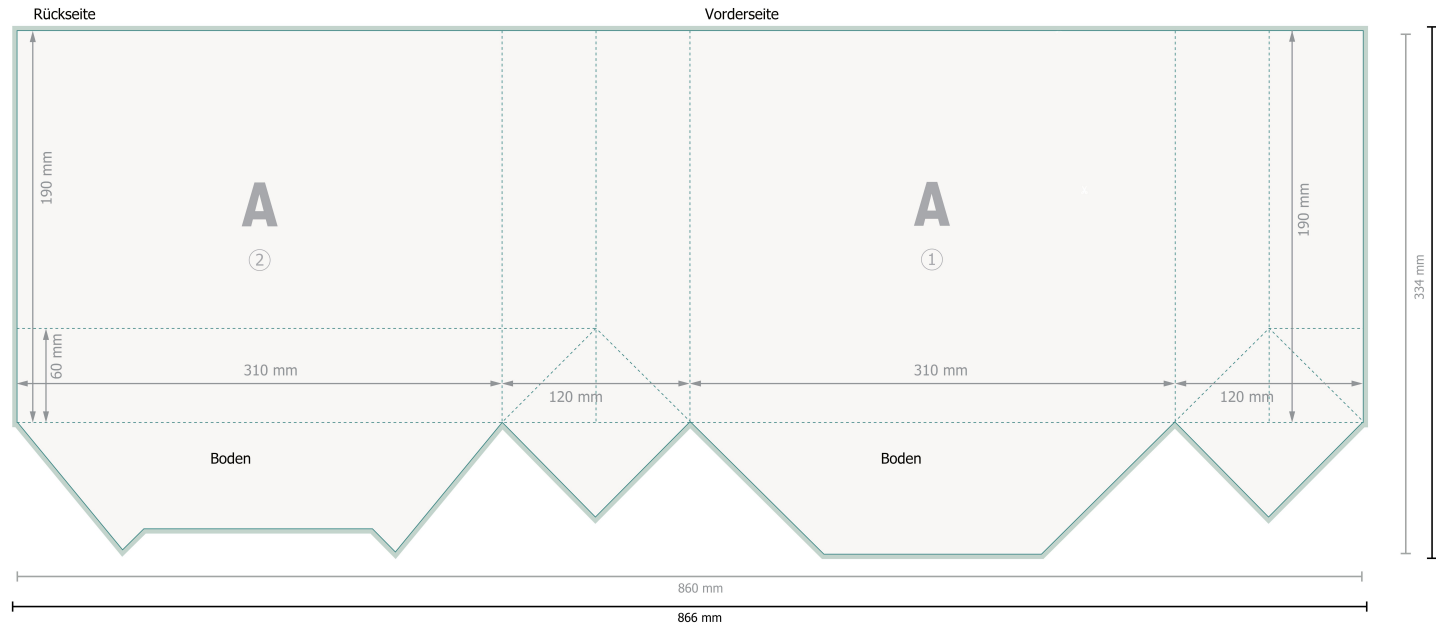

Papierkordel-Taschen CLASSIC, 31 x 25 x 12 cm

Bitte entfernen Sie die Stanzkontur aus der Downloadvorlage, bevor Sie Ihre Druckdaten generieren.
Bitte verdeutlichen Sie uns den Stand der Stanzkontur anhand einer zweiten Datei (Ansichtsdatei).

Datenformat (inkl. 3 mm Beschnitt):
86,6 x 34 cm

Endformat:
86 x 33,4 cm

Endformat (geschlossen):
31 x 25 cm

Sicherheitsabstand:
5 mm
Abstand der Texte/Informationen zum Rand des Endformats, dies verhindert unerwünschten Anschnitt.

Bitte beachten Sie:

Beschnittzugabe und Sicherheitsabstand wie angegeben anlegen.

Hintergrundfarben, Bilder oder Grafiken bis an den Rand des Datenformates anlegen.

Bei der Produktion können durch das Schneiden, Stanzen und Falzen Toleranzen auftreten.