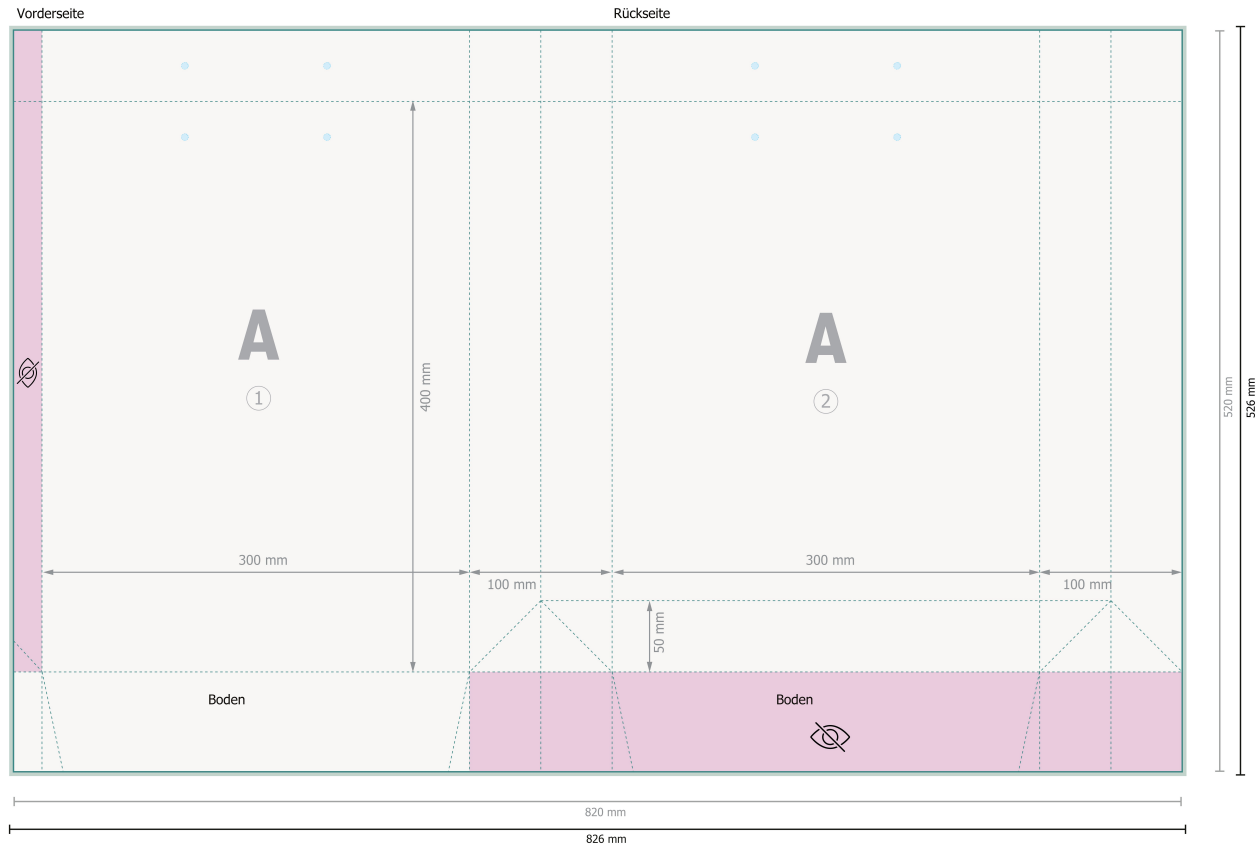

Stoffkordel-Taschen CLASSIC, 30 x 40 x 10 cm

Bitte entfernen Sie die Stanzkontur aus der Downloadvorlage, bevor Sie Ihre Druckdaten generieren.
Bitte verdeutlichen Sie uns den Stand der Stanzkontur anhand einer zweiten Datei (Ansichtsdatei).

Datenformat (inkl. 3 mm Beschnitt):
82,6 x 52,6 cm

Endformat:
82 x 52 cm

Endformat (geschlossen):
30 x 40 cm

Sicherheitsabstand:
5 mm
Abstand der Texte/Informationen zum Rand des Endformats, dies verhindert unerwünschten Anschnitt.

Zeichenerklärung

 Beschnitt

 Leserichtung

 Endformat

 Datenformat

 Nicht sichtbar

Bitte beachten Sie:

Beschnittzugabe und Sicherheitsabstand wie angegeben anlegen.

Hintergrundfarben, Bilder oder Grafiken bis an den Rand des Datenformates anlegen.

Bei der Produktion können durch das Schneiden, Stanzen und Falzen Toleranzen auftreten.

Druckdatenhinweise finden Sie unter dem Menüpunkt *Druckdaten* auf www.onlineprinters.de