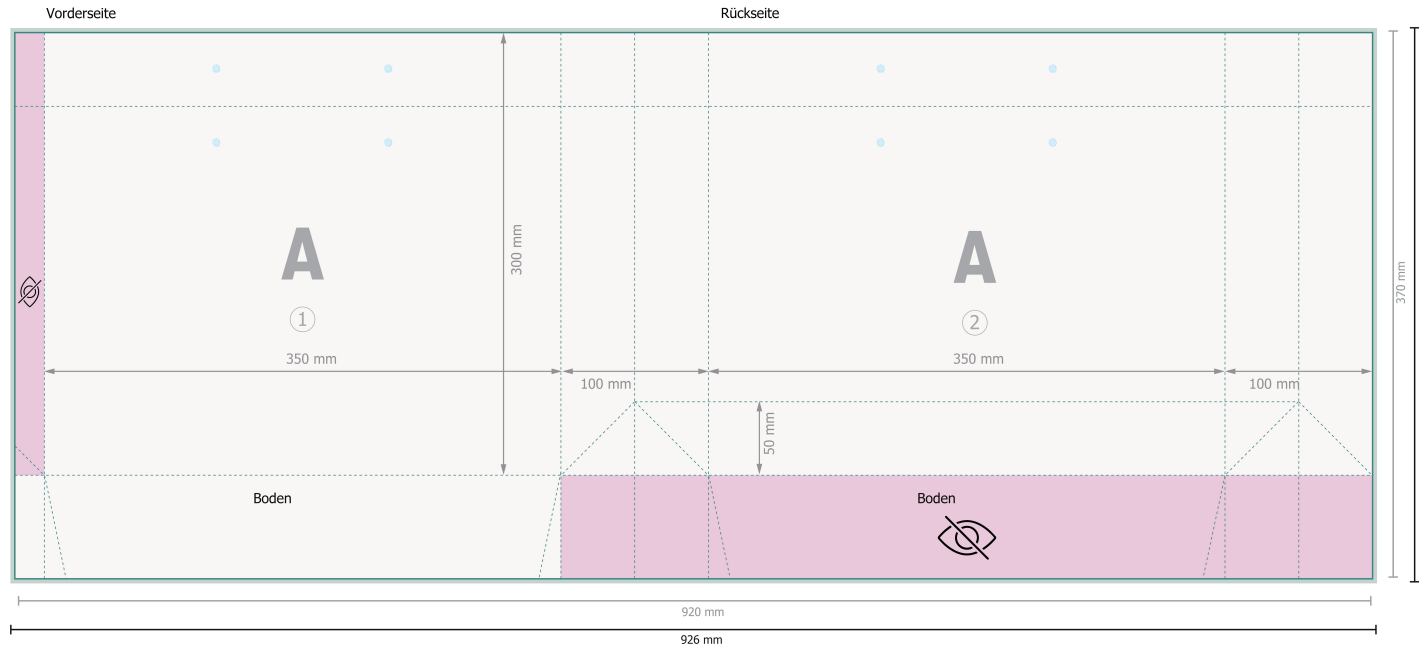

# Stoffkordel-Taschen STANDARD, 35 x 25 x 10 cm

**Datenformat (inkl. 3 mm Beschnitt):**

92,6 x 37,6 cm

**Endformat:**

92 x 37 cm

**Endformat (geschlossen):**

35 x 25 cm

**Sicherheitsabstand:**

5 mm

Abstand der Texte/Informationen zum Rand des Endformats, dies verhindert unerwünschten Anschnitt.

Bitte entfernen Sie die Stanzkontur aus der Downloadvorlage, bevor Sie Ihre Druckdaten generieren.  
Bitte verdeutlichen Sie uns den Stand der Stanzkontur anhand einer zweiten Datei (Ansichtsdatei).

## Zeichenerklärung

 Beschnitt

 Leserichtung

 Endformat

 Datenformat

 Nicht sichtbar

## Bitte beachten Sie:

Beschnittzugabe und Sicherheitsabstand wie angegeben anlegen.

Hintergrundfarben, Bilder oder Grafiken bis an den Rand des Datenformates anlegen.

Bei der Produktion können durch das Schneiden, Stanzen und Falzen Toleranzen auftreten.