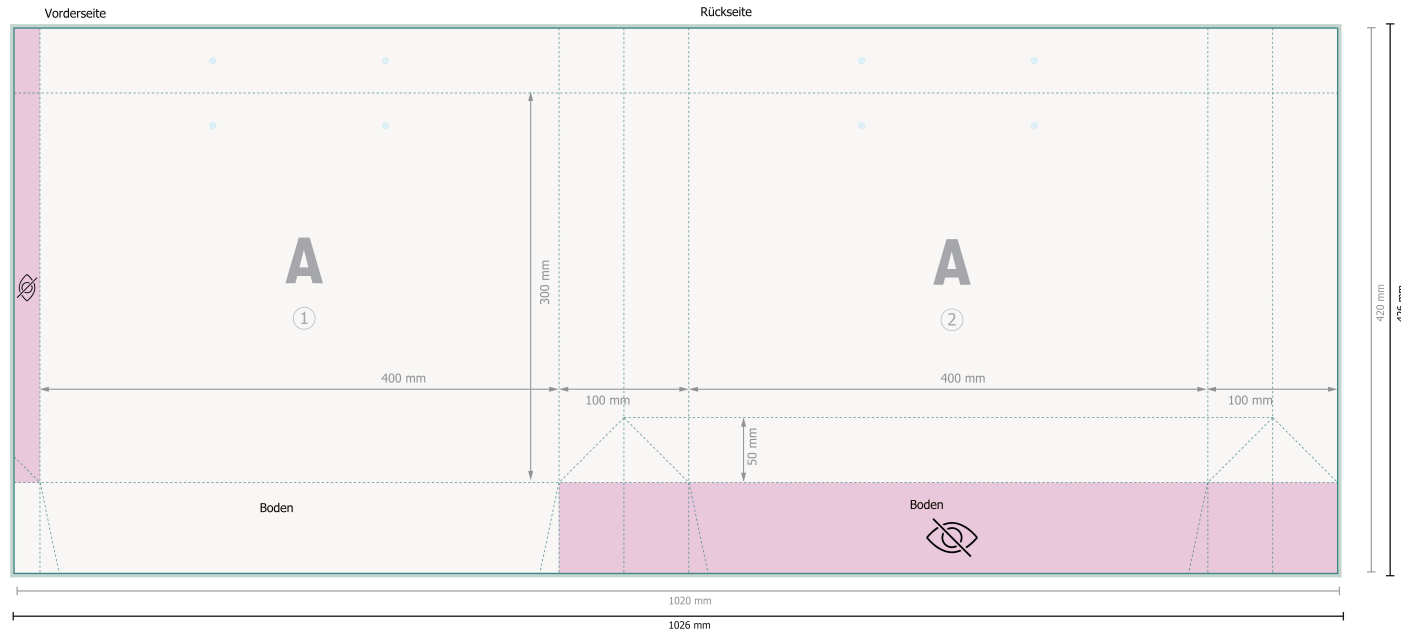

Stoffkordel-Taschen STANDARD, 40 x 30 x 10 cm

Datenformat (inkl. 3 mm Beschnitt):

102,6 x 42,6 cm

Endformat:

102 x 42 cm

Endformat (geschlossen):

40 x 30 cm

Sicherheitsabstand:

5 mm

Abstand der Texte/Informationen zum Rand des Endformats, dies verhindert unerwünschten Anschnitt.

Bitte entfernen Sie die Stanzkontur aus der Downloadvorlage, bevor Sie Ihre Druckdaten generieren.
Bitte verdeutlichen Sie uns den Stand der Stanzkontur anhand einer zweiten Datei (Ansichtsdatei).

Zeichenerklärung

 Beschnitt

 Leserichtung

 Endformat

 Datenformat

 Nicht sichtbar

Bitte beachten Sie:

Beschnittzugabe und Sicherheitsabstand wie angegeben anlegen.

Hintergrundfarben, Bilder oder Grafiken bis an den Rand des Datenformates anlegen.

Bei der Produktion können durch das Schneiden, Stanzen und Falzen Toleranzen auftreten.

Druckdatenhinweise finden Sie unter dem Menüpunkt *Druckdaten* auf www.onlineprinters.de