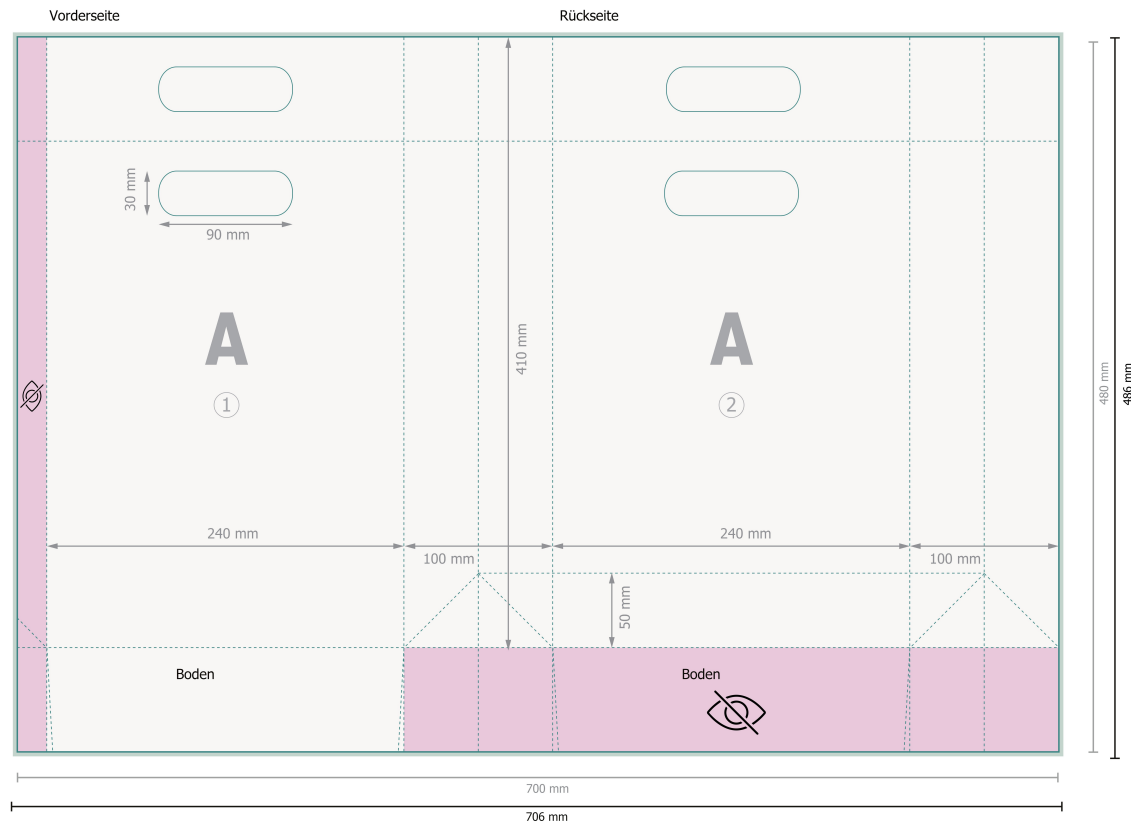

Grifflochtaschen CLASSIC, 24 x 34 x 10 cm

Datenformat (inkl. 3 mm Beschnitt):

70,6 x 48,6 cm

Endformat:

70 x 48 cm

Endformat (geschlossen):

24 x 34 cm

Sicherheitsabstand:

5 mm

Abstand der Texte/Informationen zum Rand des Endformats, dies verhindert unerwünschten Anschnitt.

Bitte entfernen Sie die Stanzkontur aus der Downloadvorlage, bevor Sie Ihre Druckdaten generieren.

Bitte verdeutlichen Sie uns den Stand der Stanzkontur anhand einer zweiten Datei (Ansichtsdatei).

Bitte beachten Sie:

Beschnittzugabe und Sicherheitsabstand wie angegeben anlegen.

Hintergrundfarben, Bilder oder Grafiken bis an den Rand des Datenformates anlegen.

Bei der Produktion können durch das Schneiden, Stanzen und Falzen Toleranzen auftreten.