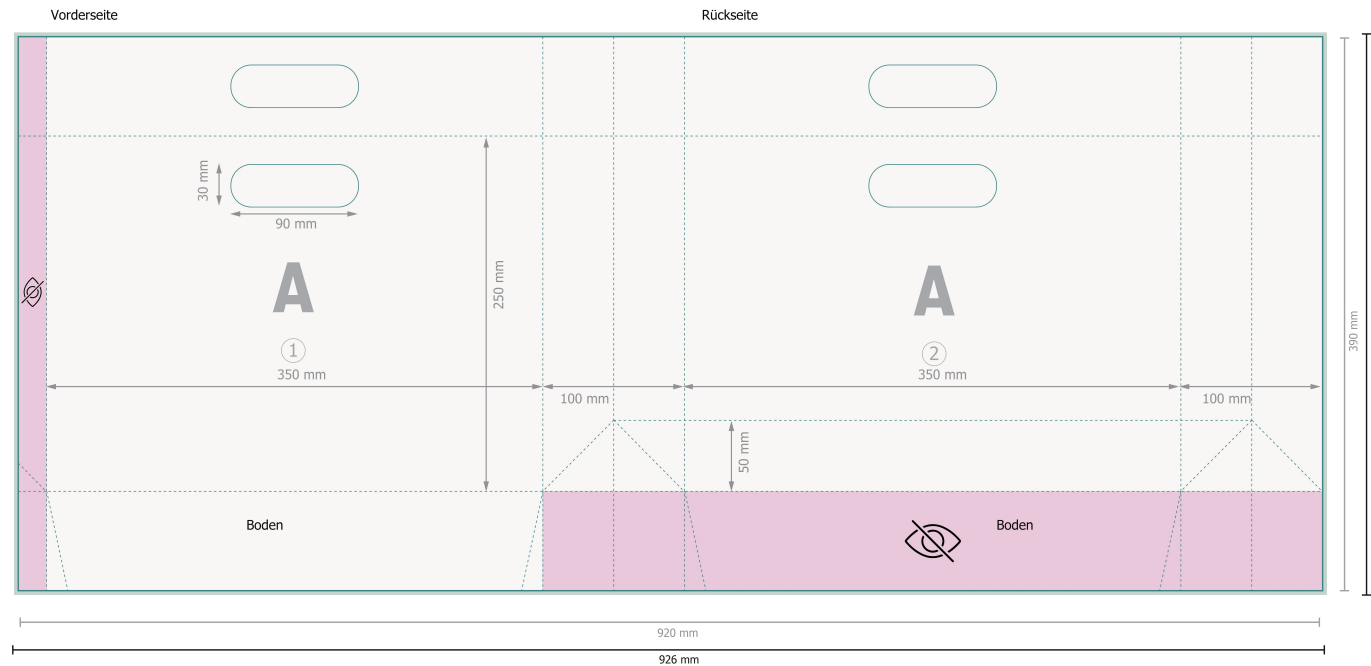

Grifflochtaschen Naturpapier, 35 x 25 x 10 cm

Bitte entfernen Sie die Stanzkontur aus der Downloadvorlage, bevor Sie Ihre Druckdaten generieren.
Bitte verdeutlichen Sie uns den Stand der Stanzkontur anhand einer zweiten Datei (Ansichtsdatei).

Datenformat (inkl. 3 mm Beschnitt):
92,6 x 39,6 cm

Endformat:
92 x 39 cm

Endformat (geschlossen):
35 x 25 cm

Sicherheitsabstand:
5 mm
Abstand der Texte/Informationen zum Rand des Endformats, dies verhindert unerwünschten Anschnitt.

Bitte beachten Sie:

Beschnittzugabe und Sicherheitsabstand wie angegeben anlegen.

Hintergrundfarben, Bilder oder Grafiken bis an den Rand des Datenformates anlegen.

Bei der Produktion können durch das Schneiden, Stanzen und Falzen Toleranzen auftreten.