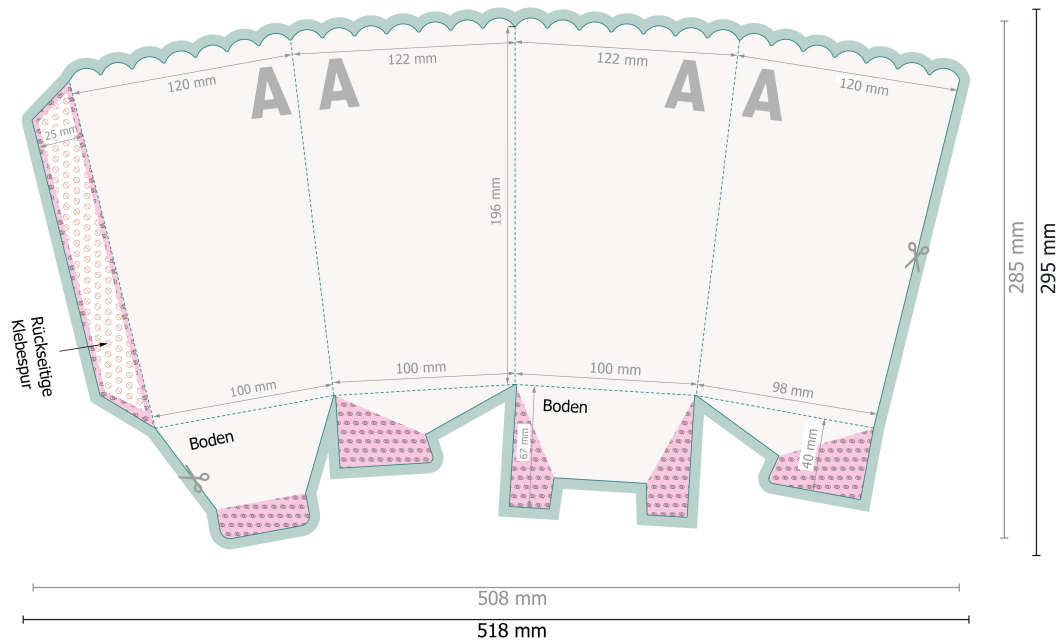

# Popcorn Becher M 12 x 12 x 17,2 cm mit Steckboden

Bitte entfernen Sie die Stanzkontur aus der Downloadvorlage, bevor Sie Ihre Druckdaten generieren.  
Bitte verdeutlichen Sie uns den Stand der Stanzkontur anhand einer zweiten Datei (Ansichtsdatei).

**Datenformat (inkl. 5 mm Beschnitt):**  
51,8 x 29,5 cm

**Endformat:**  
50,8 x 28,5 cm

**Sicherheitsabstand:**  
3 mm  
Abstand der Texte/Informationen zum Rand des Endformats, dies verhindert unerwünschten Anschnitt.

**Beschnitt:**  
5 mm

## Zeichenerklärung

-  Beschnitt
-  Leserichtung
-  Endformat
-  Datenformat
-  Hier wird geschnitten/gestanzt
-  Nicht bedruckbar
-  Nicht sichtbar
-  Rillung/Falzung