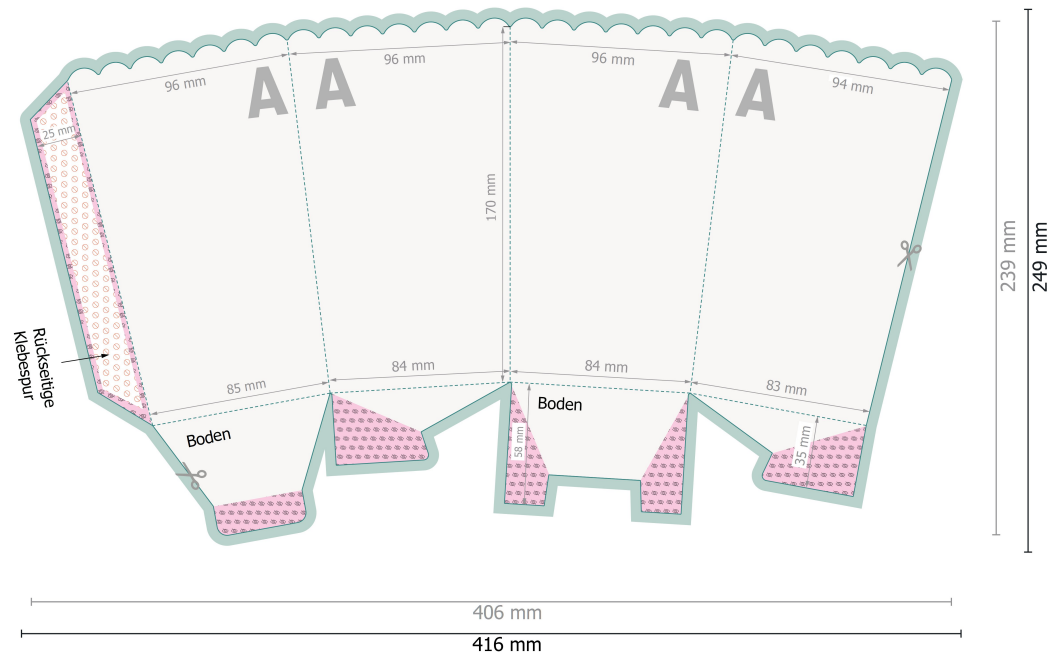

# Popcorn Becher S 9,5 x 9,5 x 17,2 cm mit Steckboden

Bitte entfernen Sie die Stanzkontur aus der Downloadvorlage, bevor Sie Ihre Druckdaten generieren.  
Bitte verdeutlichen Sie uns den Stand der Stanzkontur anhand einer zweiten Datei (Ansichtsdatei).

Druckdatenhinweise finden Sie unter dem Menüpunkt *Druckdaten* auf [www.onlineprinters.de](http://www.onlineprinters.de)

**Datenformat (inkl. 5 mm Beschnitt):**  
41,6 x 24,9 cm

**Endformat:**  
40,6 x 23,9 cm

**Sicherheitsabstand:**  
3 mm  
Abstand der Texte/Informationen zum Rand des Endformates, dies verhindert unerwünschten Anschnitt.

**Beschnitt:**  
5 mm

## Zeichenerklärung

-  Beschnitt
-  Leserichtung
-  Endformat
-  Datenformat
-  Hier wird geschnitten/gestanzt
-  Nicht bedruckbar
-  Nicht sichtbar
-  Rillung/Falzung