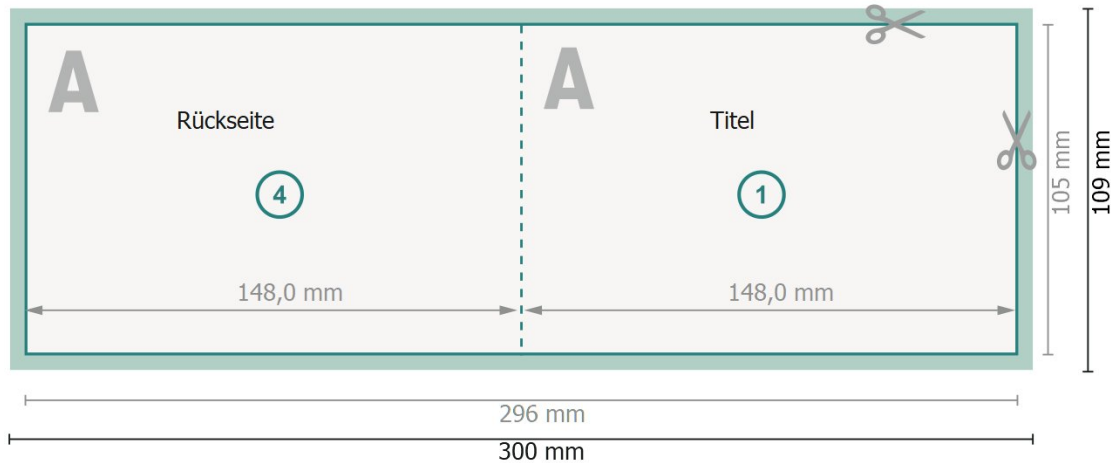

Klappkarten Querformat, DIN A6

1-Bruch Falz

Außenseite

Innenseite

Datenformat (inkl. 2 mm Beschnitt):

30 x 10,9 cm

Beschnitt:

2 mm

Endformat:

29,6 x 10,5 cm

Endformat (geschlossen):

14,8 x 10,5 cm

Sicherheitsabstand:

4 mm

Abstand der Texte/Informationen zum Rand des Endformats, dies verhindert unerwünschten Anschnitt.

Bitte beachten Sie: