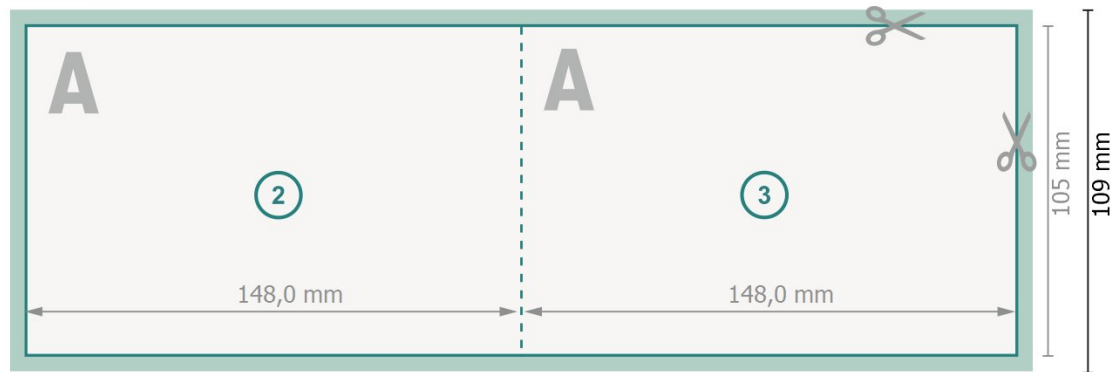

Klappkarten Querformat, DIN A6

1-Bruch Falz

Außenseite

Innenseite

Datenformat (inkl. 2 mm Beschnitt):

30 x 10,9 cm

Beschnitt:

2 mm

Endformat:

29,6 x 10,5 cm

Endformat (geschlossen):

14,8 x 10,5 cm

Sicherheitsabstand:

4 mm

Abstand der Texte/Informationen zum Rand des Endformats, dies verhindert unerwünschten Anschnitt.

Bitte beachten Sie: