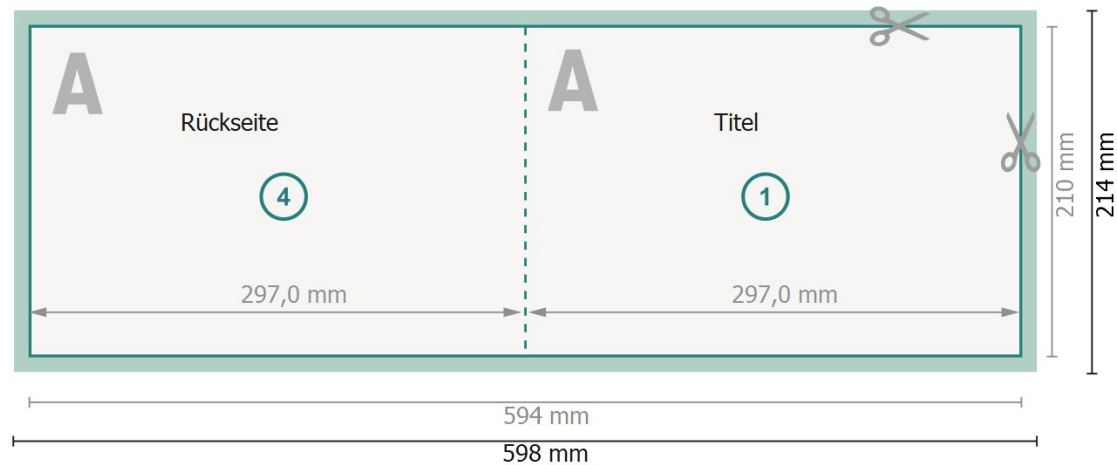

Klappkarten Querformat, A4

1-Bruch Falz

Außenseite

Innenseite

Datenformat (inkl. 2 mm Beschnitt):

59,8 x 21,4 cm

Beschnitt:

2 mm

Endformat:

59,4 x 21 cm

Endformat (geschlossen):

29,7 x 21 cm

Sicherheitsabstand:

4 mm

Abstand der Texte/Informationen zum Rand des Endformats, dies verhindert unerwünschten Anschnitt.

Bitte beachten Sie: