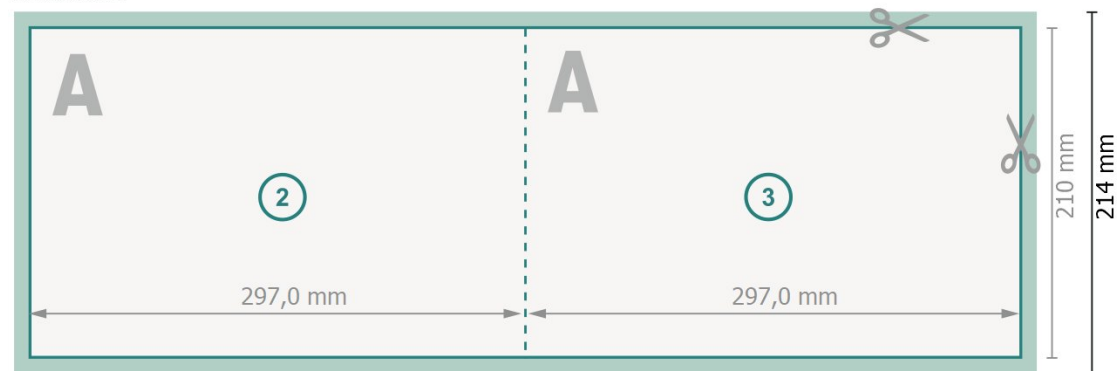

Klappkarten Querformat, A4

1-Bruch Falz

Außenseite

Innenseite

Datenformat (inkl. 2 mm Beschnitt):

59,8 x 21,4 cm

Beschnitt:

2 mm

Endformat:

59,4 x 21 cm

Endformat (geschlossen):

29,7 x 21 cm

Sicherheitsabstand:

4 mm

Abstand der Texte/Informationen zum Rand des Endformats, dies verhindert unerwünschten Anschnitt.

Bitte beachten Sie: