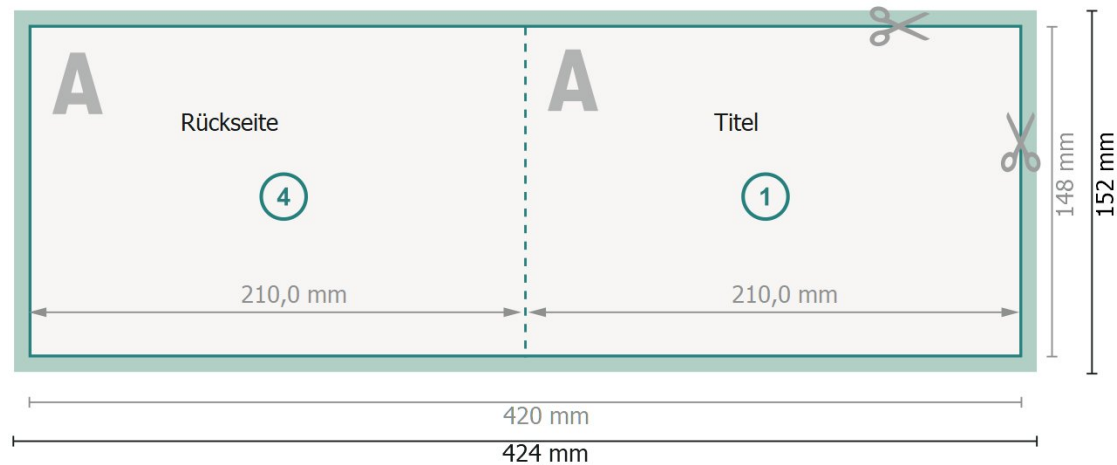

Klappkarten Querformat, A5

1-Bruch Falz

Außenseite

Innenseite

Datenformat (inkl. 2 mm Beschnitt):

42,4 x 15,2 cm

Beschnitt:

2 mm

Endformat:

42 x 14,8 cm

Endformat (geschlossen):

21 x 14,8 cm

Sicherheitsabstand:

4 mm

Abstand der Texte/Informationen zum Rand des Endformats, dies verhindert unerwünschten Anschnitt.

Bitte beachten Sie: