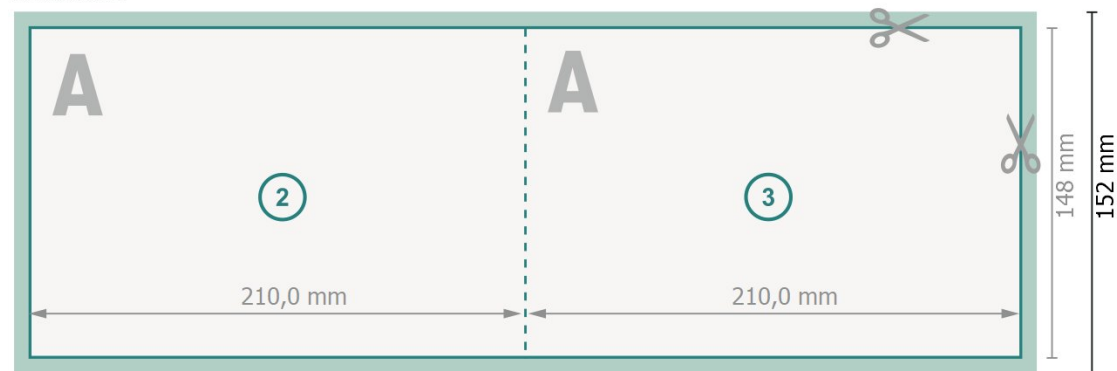

Klappkarten Querformat, A5

1-Bruch Falz

Außenseite

Innenseite

Datenformat (inkl. 2 mm Beschnitt):

42,4 x 15,2 cm

Beschnitt:

2 mm

Endformat:

42 x 14,8 cm

Endformat (geschlossen):

21 x 14,8 cm

Sicherheitsabstand:

4 mm

Abstand der Texte/Informationen zum Rand des Endformats, dies verhindert unerwünschten Anschnitt.

Bitte beachten Sie: