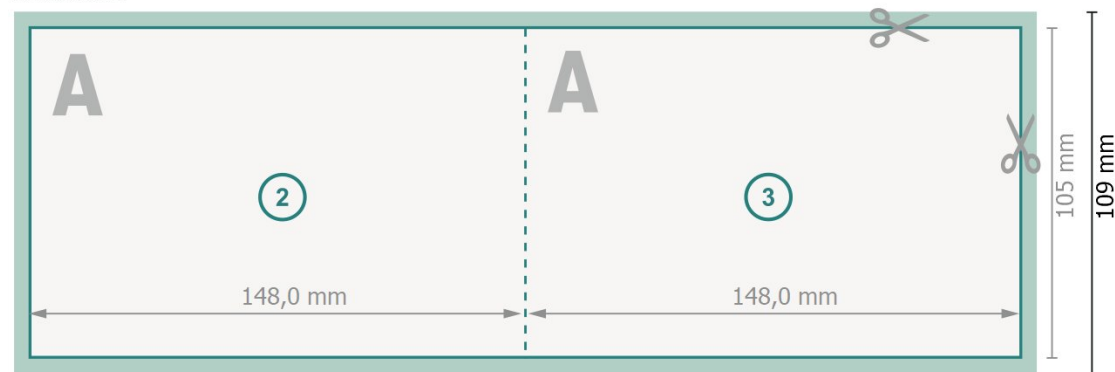

Weihnachtsklappkarten mit Effektfarben, Querformat, DIN A6

4-seitig, 1-Bruch Falz

Außenseite

Innenseite

Datenformat (inkl. 2 mm Beschnitt):

30 x 10,9 cm

Endformat:

29,6 x 10,5 cm

Beschnitt:

2 mm

Endformat (geschlossen):

14,8 x 10,5 cm

Sicherheitsabstand:

4 mm

Abstand der Texte/Informationen zum Rand des Endformats, dies verhindert unerwünschten Anschnitt.

Zeichenerklärung