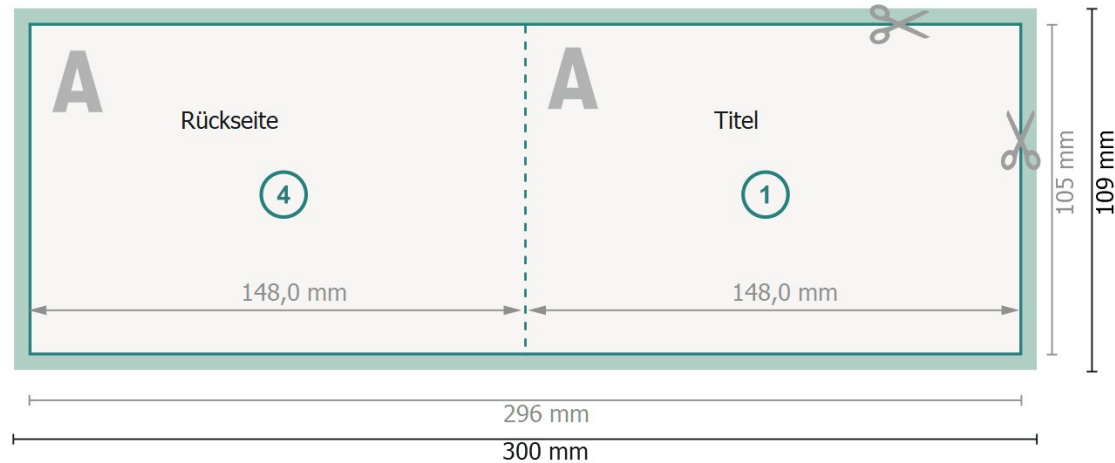

Weihnachtsklappkarten mit Effektfarben, Querformat, DIN A6

4-seitig, 1-Bruch Falz

Außenseite

Innenseite

Datenformat (inkl. 2 mm Beschnitt):

30 x 10,9 cm

Endformat:

29,6 x 10,5 cm

Beschnitt:

2 mm

Endformat (geschlossen):

14,8 x 10,5 cm

Sicherheitsabstand:

4 mm

Abstand der Texte/Informationen zum Rand des Endformats, dies verhindert unerwünschten Anschnitt.

Zeichenerklärung