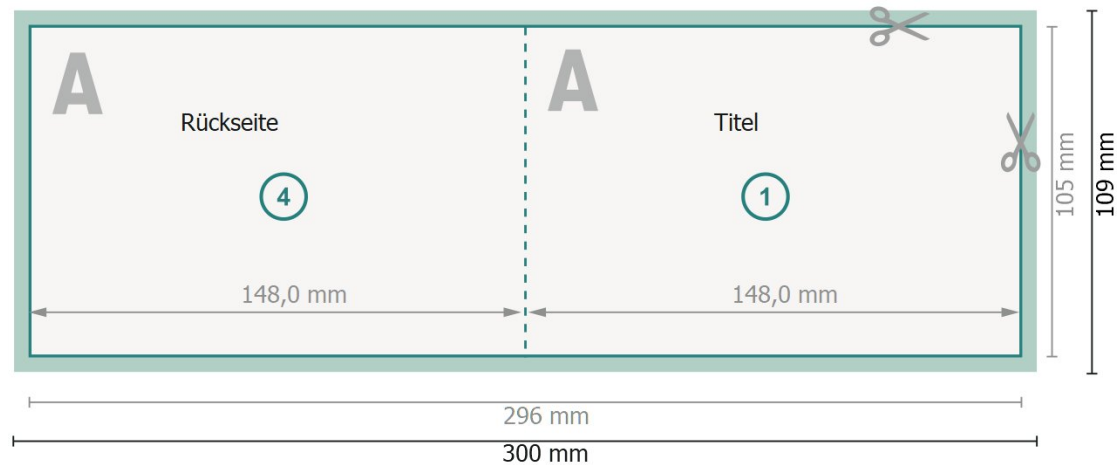

Klappkarten Querformat, A6

1-Bruch Falz

Außenseite

Innenseite

Datenformat (inkl. 2 mm Beschnitt):

30 x 10,9 cm

Beschnitt:

2 mm

Endformat:

29,6 x 10,5 cm

Endformat (geschlossen):

14,8 x 10,5 cm

Sicherheitsabstand:

4 mm

Abstand der Texte/Informationen zum Rand des Endformats, dies verhindert unerwünschten Anschnitt.

Zeichenerklärung

 Beschnitt

 Leserichtung

 Endformat

 Datenformat

 Hier wird geschnitten/gestanz

Bitte beachten Sie:

Beschnittzugabe und Sicherheitsabstand wie angegeben anlegen.

Hintergrundfarben, Bilder oder Grafiken bis an den Rand des Datenformates anlegen.