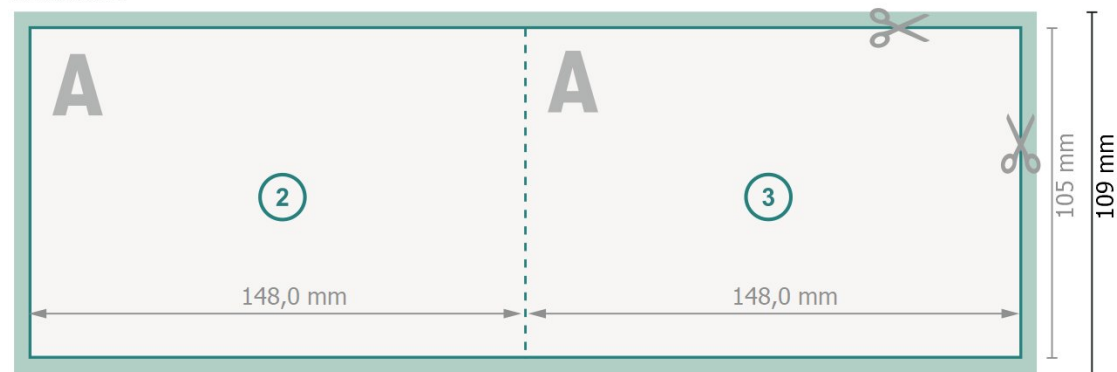

Klappkarten Querformat, A6

1-Bruch Falz

Außenseite

Innenseite

Datenformat (inkl. 2 mm Beschnitt):

30 x 10,9 cm

Beschnitt:

2 mm

Endformat:

29,6 x 10,5 cm

Endformat (geschlossen):

14,8 x 10,5 cm

Sicherheitsabstand:

4 mm

Abstand der Texte/Informationen zum Rand des Endformats, dies verhindert unerwünschten Anschnitt.

Zeichenerklärung

 Beschnitt

 Leserichtung

 Endformat

 Datenformat

 Hier wird geschnitten/gestanz

Bitte beachten Sie:

Beschnittzugabe und Sicherheitsabstand wie angegeben anlegen.

Hintergrundfarben, Bilder oder Grafiken bis an den Rand des Datenformates anlegen.