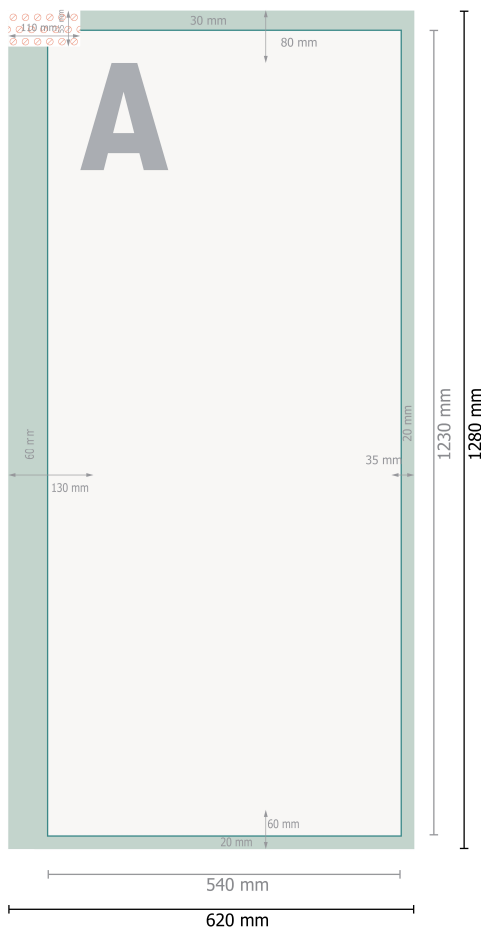

# Fensterflagge inkl. Druck, 54 x 123 cm

**Datenformat:**

62 x 128 cm

**Endformat:**

54 x 123 cm

**Produktabmessung:**

55 (B) x 155 (H) cm

**Sicherheitsabstand**

60 mm links, 20 mm rechts, 30 mm oben, 20 mm unten : Abstand der Texte/Informationen zum Rand des Endformats, dies verhindert unerwünschten Anschnitt.

Bitte entfernen Sie die Stanzkontur aus der Downloadvorlage, bevor Sie Ihre Druckdaten generieren.