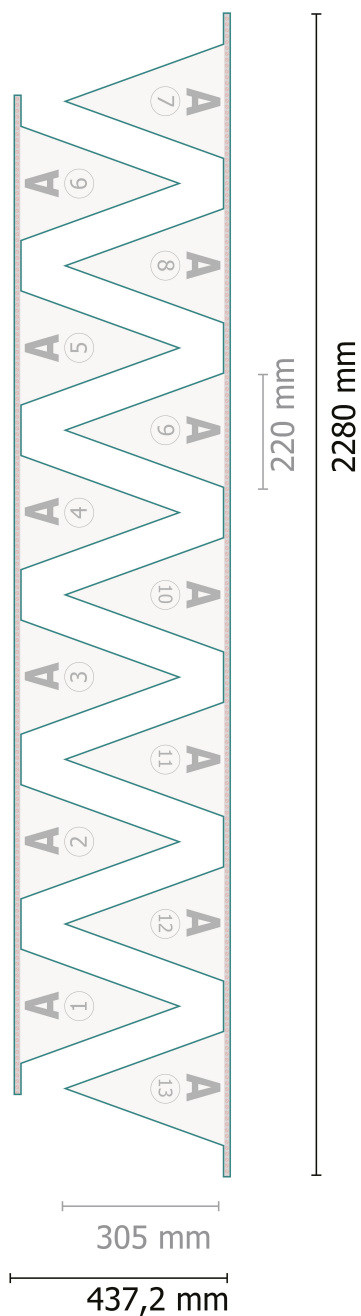

Formatansicht um 90 Grad gedreht.

Bitte entfernen Sie die Stanzkontur aus der Downloadvorlage, bevor Sie Ihre Druckdaten generieren.  
Bitte verdeutlichen Sie uns den Stand der Stanzkontur anhand einer zweiten Datei (Ansichtsdatei).

**Datenformat:**  
228 x 43,72 cm

**Sicherheitsabstand:**  
4 mm  
Abstand der Texte/Informationen zum Rand des Endformats, dies verhindert unerwünschten Anschnitt.

## Zeichenerklärung

**A** Leserichtung

 Datenformat

 Nicht bedruckbar

## Bitte beachten Sie:

Beschnittzugabe und Sicherheitsabstand wie angegeben anlegen.

Hintergrundfarben, Bilder oder Grafiken bis an den Rand des Datenformates anlegen.

Bei der Produktion können durch das Schneiden, Stanzen und Falzen Toleranzen auftreten.