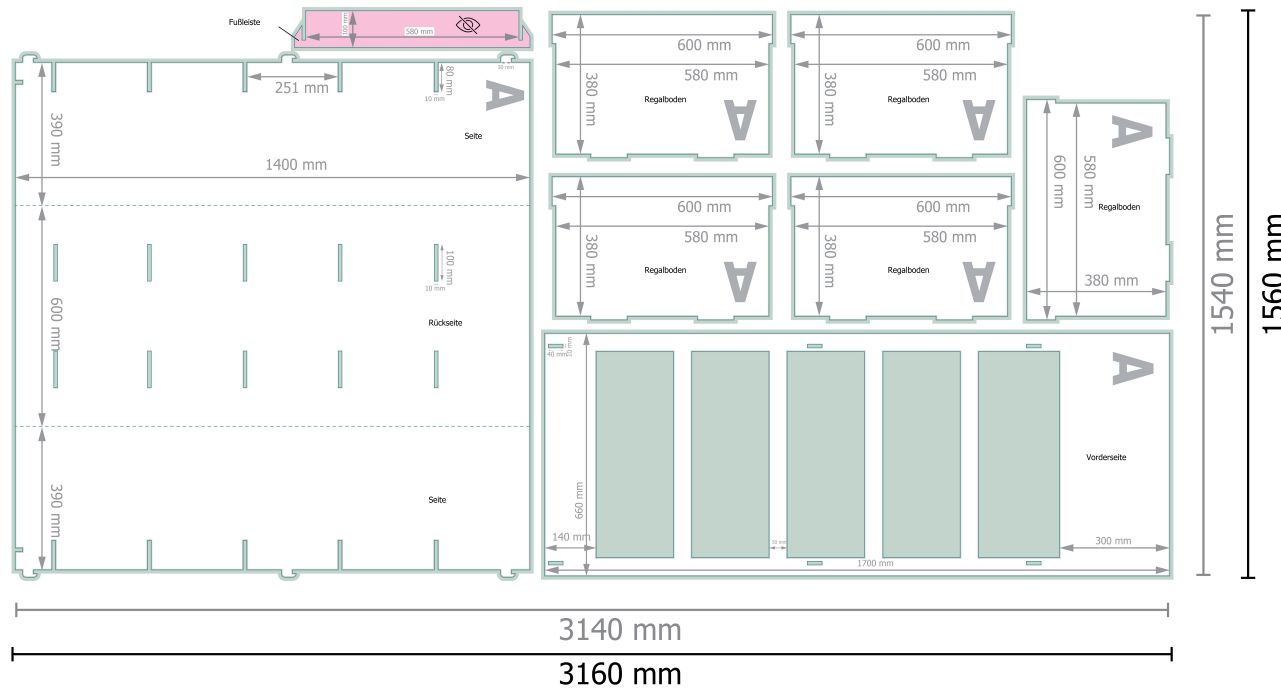

# Regaldisplays für 5-Regale

**Datenformat (inkl. 10 mm Beschnitt):**

316 x 156 cm

**Endformat:**

314 x 154 cm

**Beschnitt:**

10 mm

**Sicherheitsabstand:**

3 mm

Abstand der Texte/Informationen zum Rand des Endformats, dies verhindert unerwünschten Anschnitt.

Bitte entfernen Sie die Stanzkontur aus der Downloadvorlage, bevor Sie Ihre Druckdaten generieren.

Bitte verdeutlichen Sie uns den Stand der Stanzkontur anhand einer zweiten Datei (Ansichtsdatei).

## Zeichenerklärung

 Beschnitt

 Leserichtung

 Endformat

 Datenformat

 Nicht sichtbar

## Bitte beachten Sie:

Beschnittzugabe und Sicherheitsabstand wie angegeben anlegen.

Hintergrundfarben, Bilder oder Grafiken bis an den Rand des Datenformates anlegen.

Bei der Produktion können durch das Schneiden, Stanzen und Falzen Toleranzen auftreten.