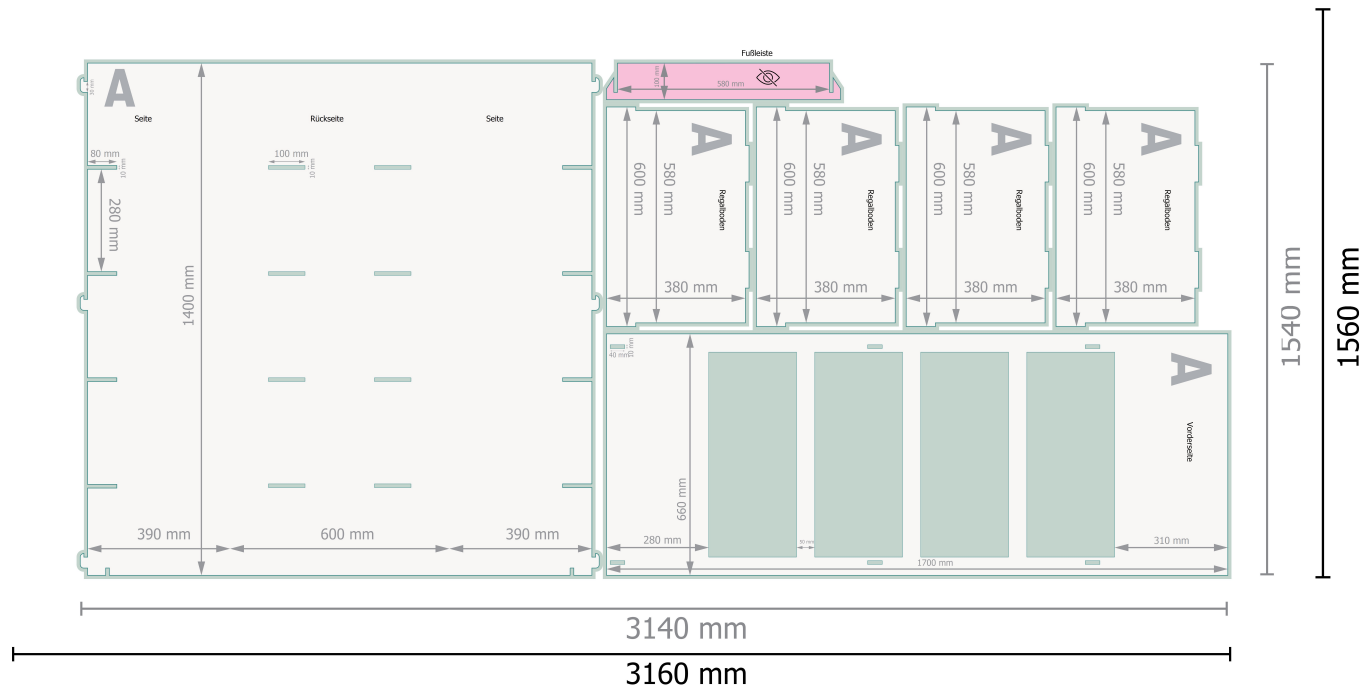

Regaldisplays für 4-Regale

Datenformat (inkl. 10 mm Beschnitt):

316 x 156 cm

Endformat:

314 x 154 cm

Beschnitt:

10 mm

Sicherheitsabstand:

3 mm

Abstand der Texte/Informationen zum Rand des Endformats, dies verhindert unerwünschten Anschnitt.

Bitte entfernen Sie die Stanzkontur aus der Downloadvorlage, bevor Sie Ihre Druckdaten generieren.
Bitte verdeutlichen Sie uns den Stand der Stanzkontur anhand einer zweiten Datei (Ansichtsdatei).

Zeichenerklärung

 Beschnitt

 Leserichtung

 Endformat

 Datenformat

 Nicht sichtbar

Bitte beachten Sie:

Beschnittzugabe und Sicherheitsabstand wie angegeben anlegen.

Hintergrundfarben, Bilder oder Grafiken bis an den Rand des Datenformates anlegen.

Bei der Produktion können durch das Schneiden, Stanzen und Falzen Toleranzen auftreten.

Druckdatenhinweise finden Sie unter dem Menüpunkt *Druckdaten* auf www.onlineprinters.de