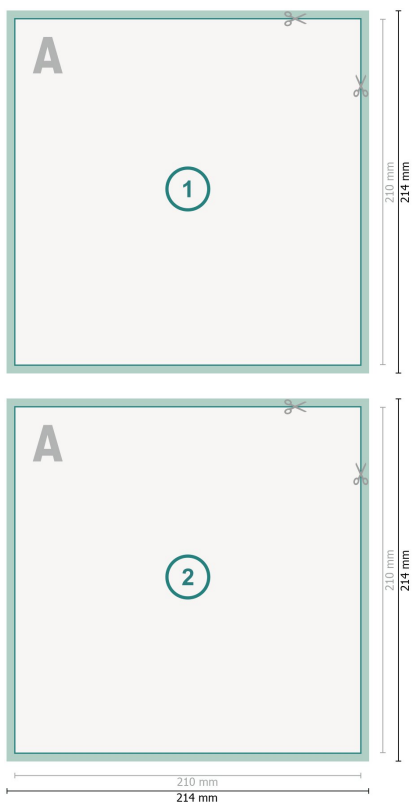

Postkarten mit partiellem UV-Lack, A4-Quadrat

Datenformat (inkl. mm Beschnitt):
21,4 x 21,4 cm

Beschnitt:
mm

Endformat:
21 x 21 cm

Sicherheitsabstand:
4 mm
Abstand der Texte/Informationen zum Rand des Endformats, dies verhindert unerwünschten Anschnitt.

Zeichenerklärung

 Beschnitt

 Leserichtung

 Endformat

 Datenformat

Bitte beachten Sie:

Beschnittzugabe und Sicherheitsabstand wie angegeben anlegen.

Hintergrundfarben, Bilder oder Grafiken bis an den Rand des Datenformates anlegen.