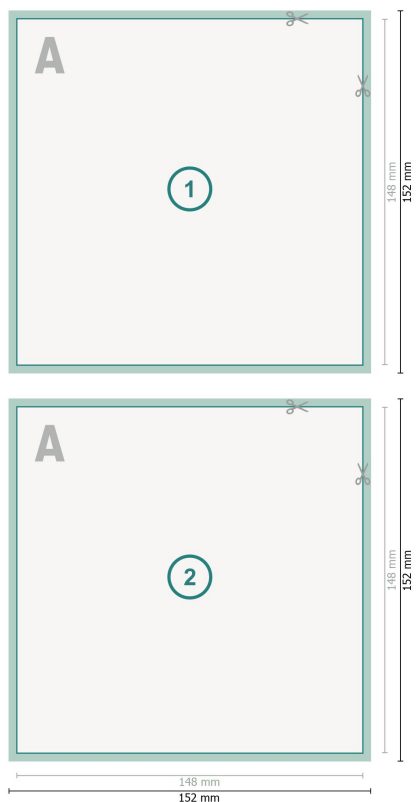

# Postkarten mit partiellem UV-Lack, A5-Quadrat

**Datenformat (inkl. mm Beschnitt):**

15,2 x 15,2 cm

**Beschnitt:**

mm

**Endformat:**

14,8 x 14,8 cm

**Sicherheitsabstand:**

4 mm

Abstand der Texte/Informationen zum Rand des Endformats, dies verhindert unerwünschten Anschnitt.

## Zeichenerklärung

 Beschnitt

 Leserichtung

 Endformat

 Datenformat