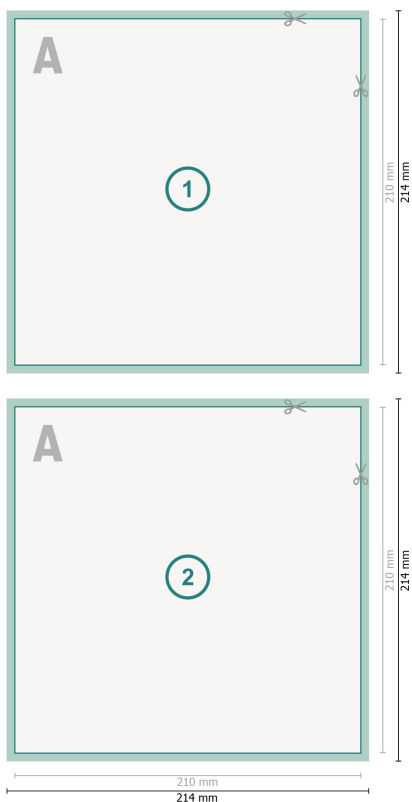

Postkarten mit partieller Heißfolienprägung, A4-Quadrat

Datenformat (inkl. mm Beschnitt):
21,4 x 21,4 cm

Beschnitt:
mm

Endformat:
21 x 21 cm

Sicherheitsabstand:
4 mm
Abstand der Texte/Informationen zum Rand des Endformats, dies verhindert unerwünschten Anschnitt.

Zeichenerklärung

 Beschnitt

 Leserichtung

 Endformat

 Datenformat

Bitte beachten Sie:

Beschnittzugabe und Sicherheitsabstand wie angegeben anlegen.

Hintergrundfarben, Bilder oder Grafiken bis an den Rand des Datenformates anlegen.