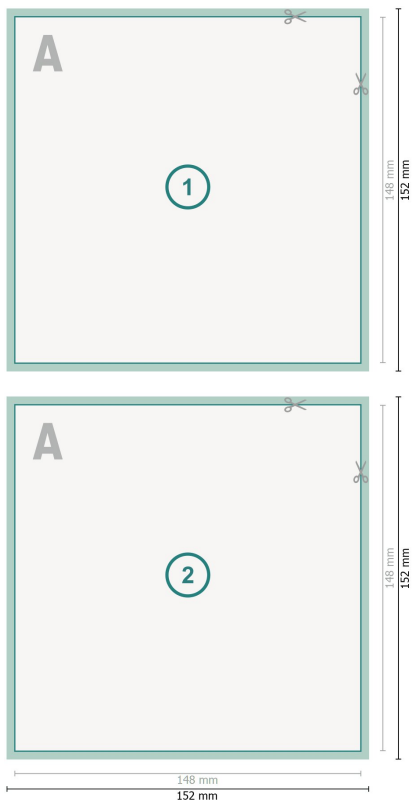

Postkarten mit partieller Heißfolienprägung, A5-Quadrat

Datenformat (inkl. mm Beschnitt):
15,2 x 15,2 cm

Beschnitt:
mm

Endformat:
14,8 x 14,8 cm

Sicherheitsabstand:
4 mm
Abstand der Texte/Informationen zum Rand des Endformats, dies verhindert unerwünschten Anschnitt.

Zeichenerklärung

 Beschnitt

 Leserichtung

 Endformat

 Datenformat

Bitte beachten Sie:

Beschnittzugabe und Sicherheitsabstand wie angegeben anlegen.

Hintergrundfarben, Bilder oder Grafiken bis an den Rand des Datenformates anlegen.