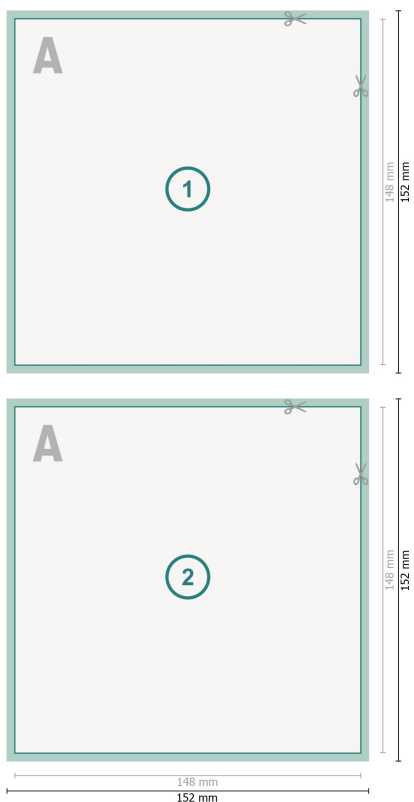

# Postkarten mit partiellem Relieflack, A5-Quadrat

**Datenformat (inkl. mm Beschnitt):**

15,2 x 15,2 cm

**Beschnitt:**

mm

**Endformat:**

14,8 x 14,8 cm

**Sicherheitsabstand:**

4 mm

Abstand der Texte/Informationen zum Rand des Endformats, dies verhindert unerwünschten Anschnitt.

## Zeichenerklärung

 Beschnitt

**A** Leserichtung

 Endformat

 Datenformat