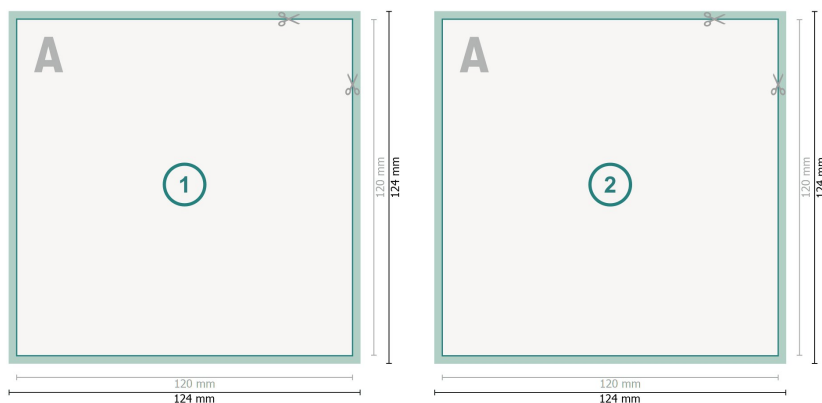

Postkarten mit partiellem UV-Lack, CD-Format

Datenformat (inkl. mm Beschnitt):
12,4 x 12,4 cm

Beschnitt:
mm

Endformat:
12 x 12 cm

Sicherheitsabstand:
4 mm
Abstand der Texte/Informationen zum Rand des Endformats, dies verhindert unerwünschten Anschnitt.

Zeichenerklärung

 Beschnitt

 Leserichtung

 Endformat

 Datenformat

Bitte beachten Sie:

Beschnittzugabe und Sicherheitsabstand wie angegeben anlegen.

Hintergrundfarben, Bilder oder Grafiken bis an den Rand des Datenformates anlegen.