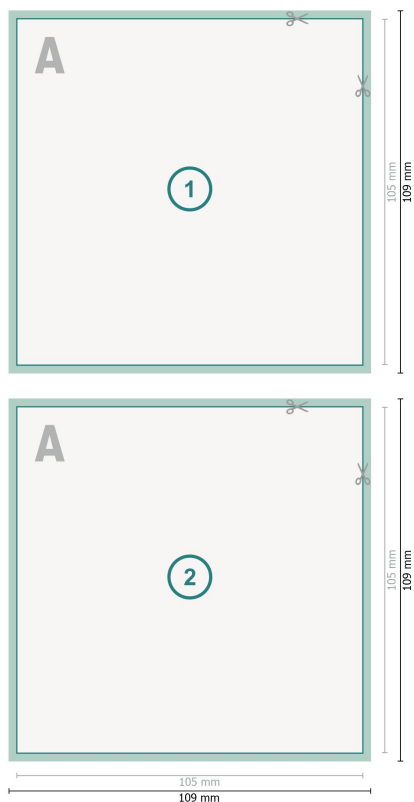

Postkarten mit partieller Heißfolienprägung, A6-Quadrat

Datenformat (inkl. mm Beschnitt):
10,9 x 10,9 cm

Beschnitt:
mm

Endformat:
10,5 x 10,5 cm

Sicherheitsabstand:
4 mm
Abstand der Texte/Informationen zum Rand des Endformats, dies verhindert unerwünschten Anschnitt.

Zeichenerklärung

 Beschnitt

 Leserichtung

 Endformat

 Datenformat

Bitte beachten Sie:

Beschnittzugabe und Sicherheitsabstand wie angegeben anlegen.

Hintergrundfarben, Bilder oder Grafiken bis an den Rand des Datenformates anlegen.