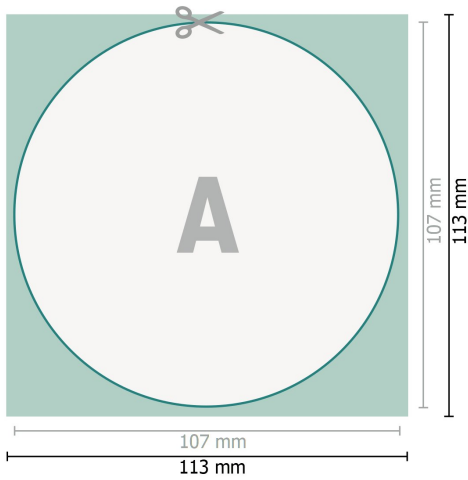

# Fan-Bierdeckel, rund, Ø 10,7 cm, 4/0

**Datenformat (inkl. 3 mm Beschnitt):**  
11,3 x 11,3 cm

**Beschnitt:**  
3 mm

**Endformat:**  
10,7 x 10,7 cm

**Sicherheitsabstand:**  
4 mm  
Abstand der Texte/Informationen zum Rand des Endformats, dies verhindert unerwünschten Anschnitt.

## Zeichenerklärung

 Beschnitt

 Leserichtung

 Endformat

 Datenformat

 Hier wird geschnitten/gestanz