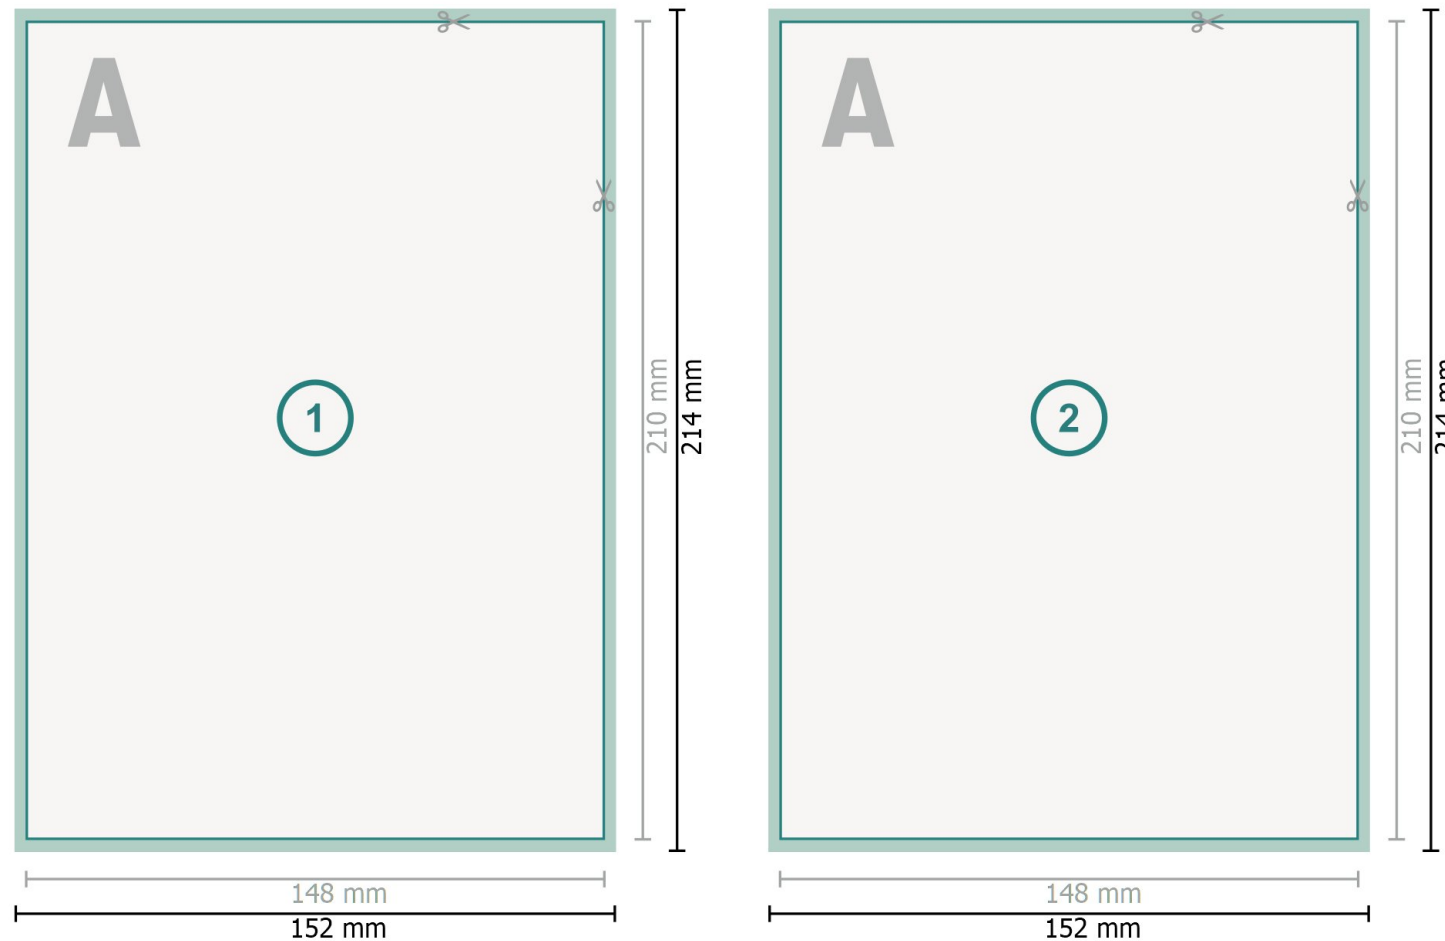

Flyer mit partiellem Relieflack, DIN A5

Datenformat (inkl. mm Beschnitt):
15,2 x 21,4 cm

Beschnitt:
mm

Endformat:
14,8 x 21 cm

Sicherheitsabstand:
4 mm
Abstand der Texte/Informationen zum Rand des Endformats, dies verhindert unerwünschten Anschnitt.

Bitte beachten Sie:

Beschnittzugabe und Sicherheitsabstand wie angegeben anlegen.

Hintergrundfarben, Bilder oder Grafiken bis an den Rand des Datenformates anlegen.

Bei der Produktion können durch das Schneiden, Stanzen und Falzen Toleranzen auftreten.