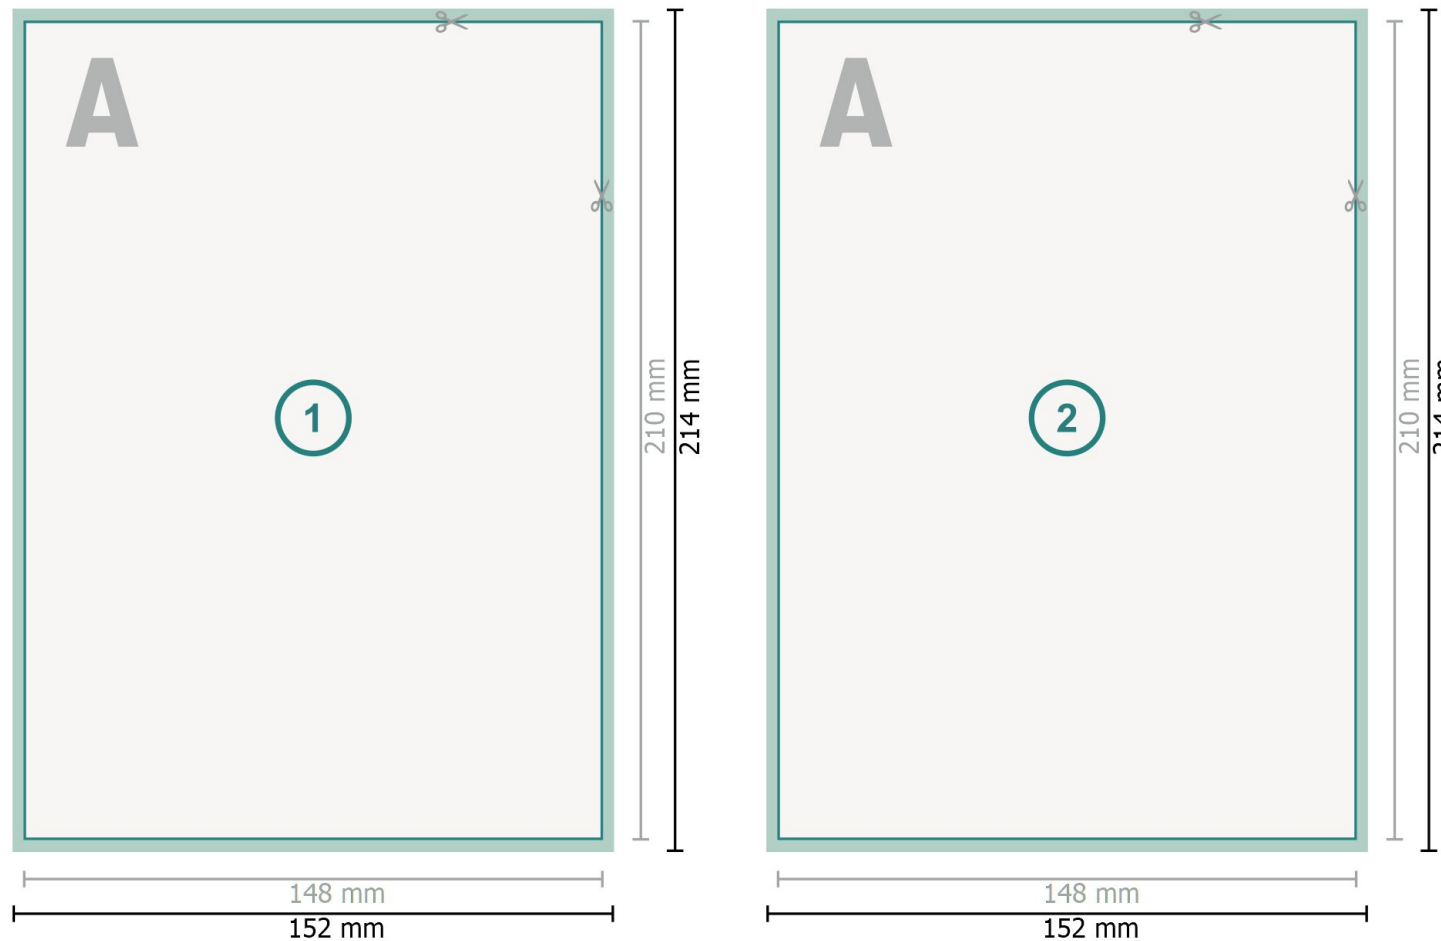

Flyer mit partieller Heißfolienprägung, DIN A5

Datenformat (inkl. mm Beschnitt):
15,2 x 21,4 cm

Beschnitt:
mm

Endformat:
14,8 x 21 cm

Sicherheitsabstand:
4 mm
Abstand der Texte/Informationen zum Rand des Endformats, dies verhindert unerwünschten Anschnitt.

Bitte beachten Sie:

Beschnittzugabe und Sicherheitsabstand wie angegeben anlegen.

Hintergrundfarben, Bilder oder Grafiken bis an den Rand des Datenformates anlegen.

Bei der Produktion können durch das Schneiden, Stanzen und Falzen Toleranzen auftreten.