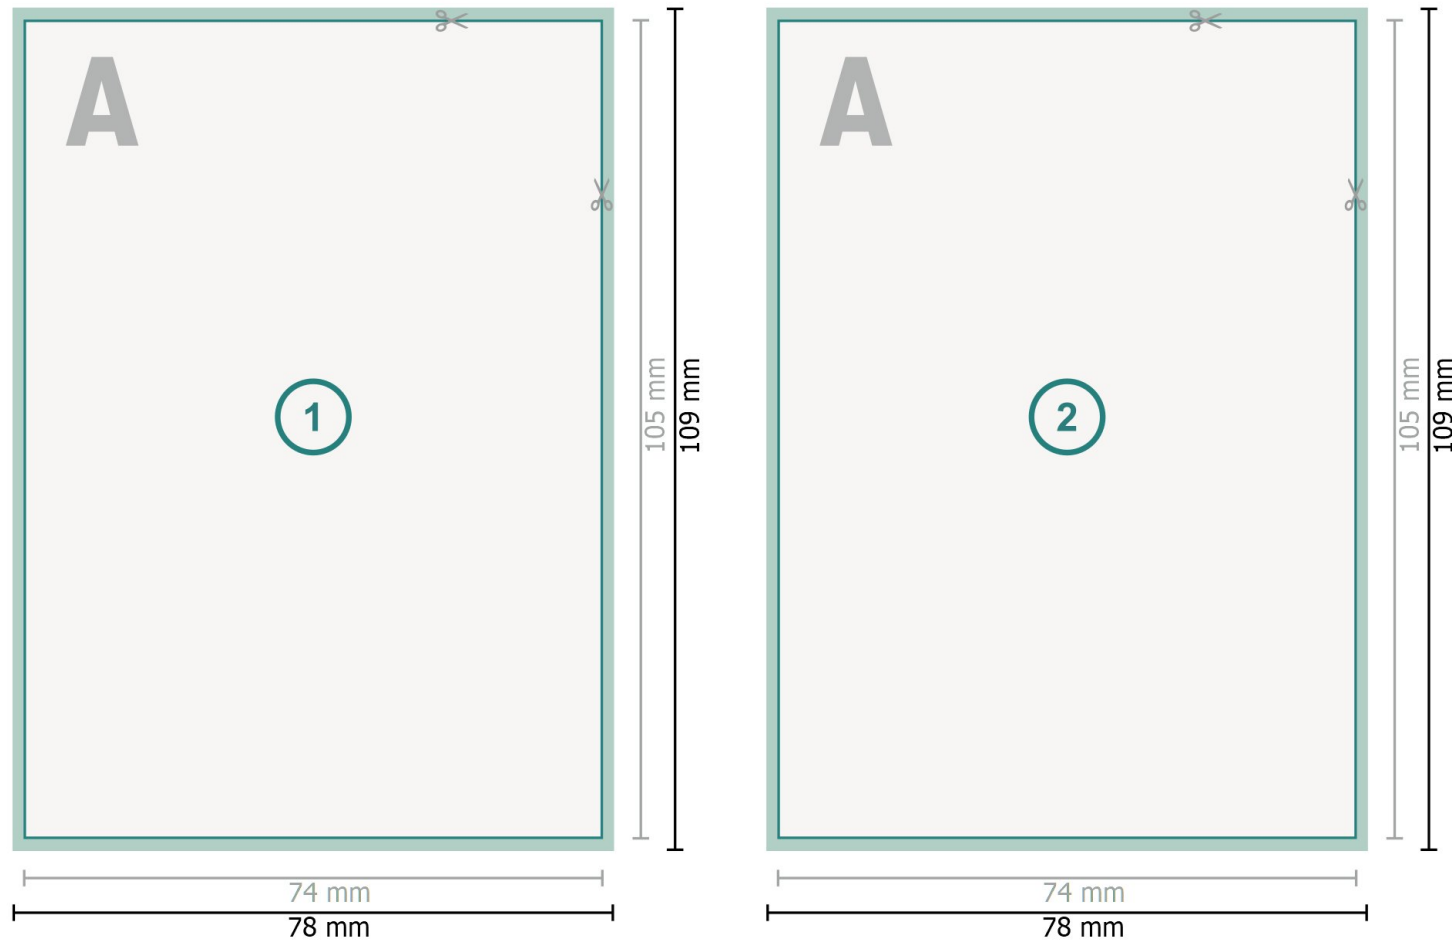

Flyer mit partiellem Relieflack, DIN A7

Datenformat (inkl. mm Beschnitt):

7,8 x 10,9 cm

Beschnitt:

mm

Endformat:

7,4 x 10,5 cm

Sicherheitsabstand:

4 mm

Abstand der Texte/Informationen zum Rand des Endformats, dies verhindert unerwünschten Anschnitt.

Bitte beachten Sie:

Beschnittzugabe und Sicherheitsabstand wie angegeben anlegen.

Hintergrundfarben, Bilder oder Grafiken bis an den Rand des Datenformates anlegen.

Bei der Produktion können durch das Schneiden, Stanzen und Falzen Toleranzen auftreten.

Druckdatenhinweise finden Sie unter dem Menüpunkt *Druckdaten* auf www.onlineprinters.de

Zeichenerklärung

 Beschnitt

 Leserichtung

 Endformat

 Datenformat