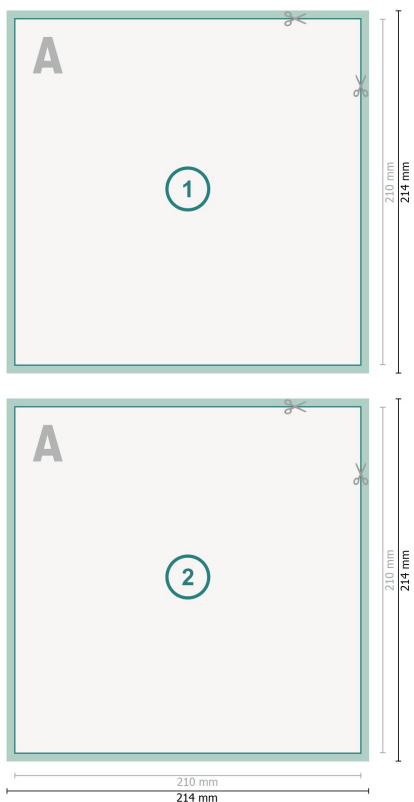

Flyer mit partiellem Relieflack, A4-Quadrat

Datenformat (inkl. mm Beschnitt):
21,4 x 21,4 cm

Beschnitt:
mm

Endformat:
21 x 21 cm

Sicherheitsabstand:
4 mm
Abstand der Texte/Informationen zum Rand des Endformats, dies verhindert unerwünschten Anschnitt.

Zeichenerklärung

 Beschnitt

A Leserichtung

 Endformat

 Datenformat

Bitte beachten Sie:

Beschnittzugabe und Sicherheitsabstand wie angegeben anlegen.

Hintergrundfarben, Bilder oder Grafiken bis an den Rand des Datenformates anlegen.