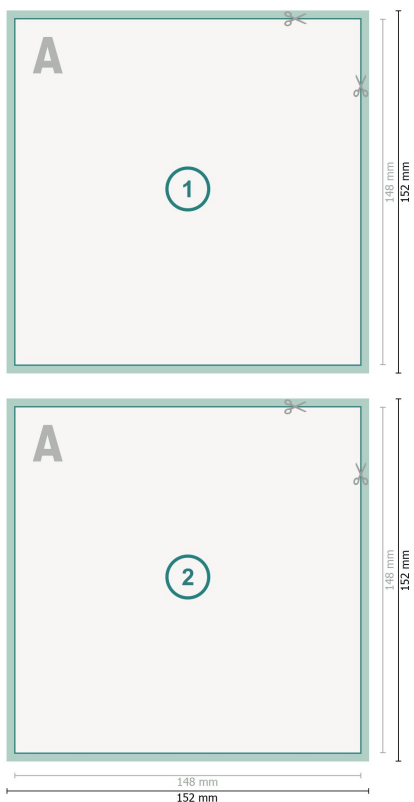

Flyer mit partiellem Relieflack, A5-Quadrat

Datenformat (inkl. mm Beschnitt):

15,2 x 15,2 cm

Beschnitt:

mm

Endformat:

14,8 x 14,8 cm

Sicherheitsabstand:

4 mm

Abstand der Texte/Informationen zum Rand des Endformats, dies verhindert unerwünschten Anschnitt.

Zeichenerklärung

 Beschnitt

 Leserichtung

 Endformat

 Datenformat

Bitte beachten Sie: