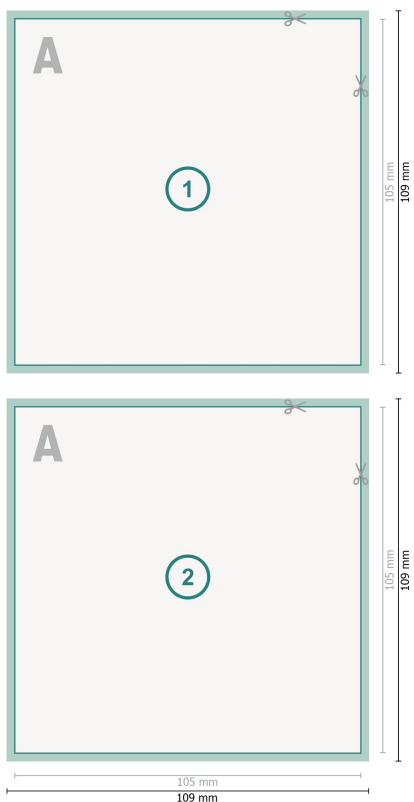

Flyer mit partiellem Relieflack, A6-Quadrat

Datenformat (inkl. mm Beschnitt):
10,9 x 10,9 cm

Beschnitt:
mm

Endformat:
10,5 x 10,5 cm

Sicherheitsabstand:
4 mm
Abstand der Texte/Informationen zum Rand des Endformats, dies verhindert unerwünschten Anschnitt.

Zeichenerklärung

-  Beschnitt
-  Leserichtung
-  Endformat
-  Datenformat

Bitte beachten Sie:

Beschnittzugabe und Sicherheitsabstand wie angegeben anlegen.

Hintergrundfarben, Bilder oder Grafiken bis an den Rand des Datenformates anlegen.