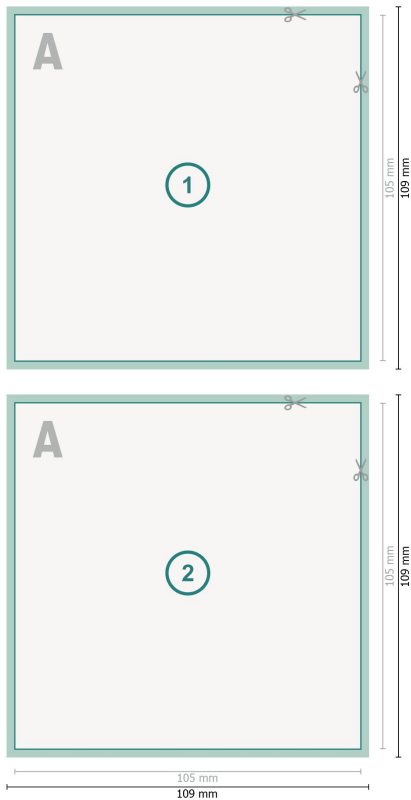

# Flyer mit partieller Heißfolienprägung, A6-Quadrat

**Datenformat (inkl. mm Beschnitt):**  
10,9 x 10,9 cm

**Beschnitt:**  
mm

**Endformat:**  
10,5 x 10,5 cm

**Sicherheitsabstand:**  
4 mm  
Abstand der Texte/Informationen zum Rand des Endformats, dies verhindert unerwünschten Anschnitt.

## Zeichenerklärung

 Beschnitt

 Leserichtung

 Endformat

 Datenformat