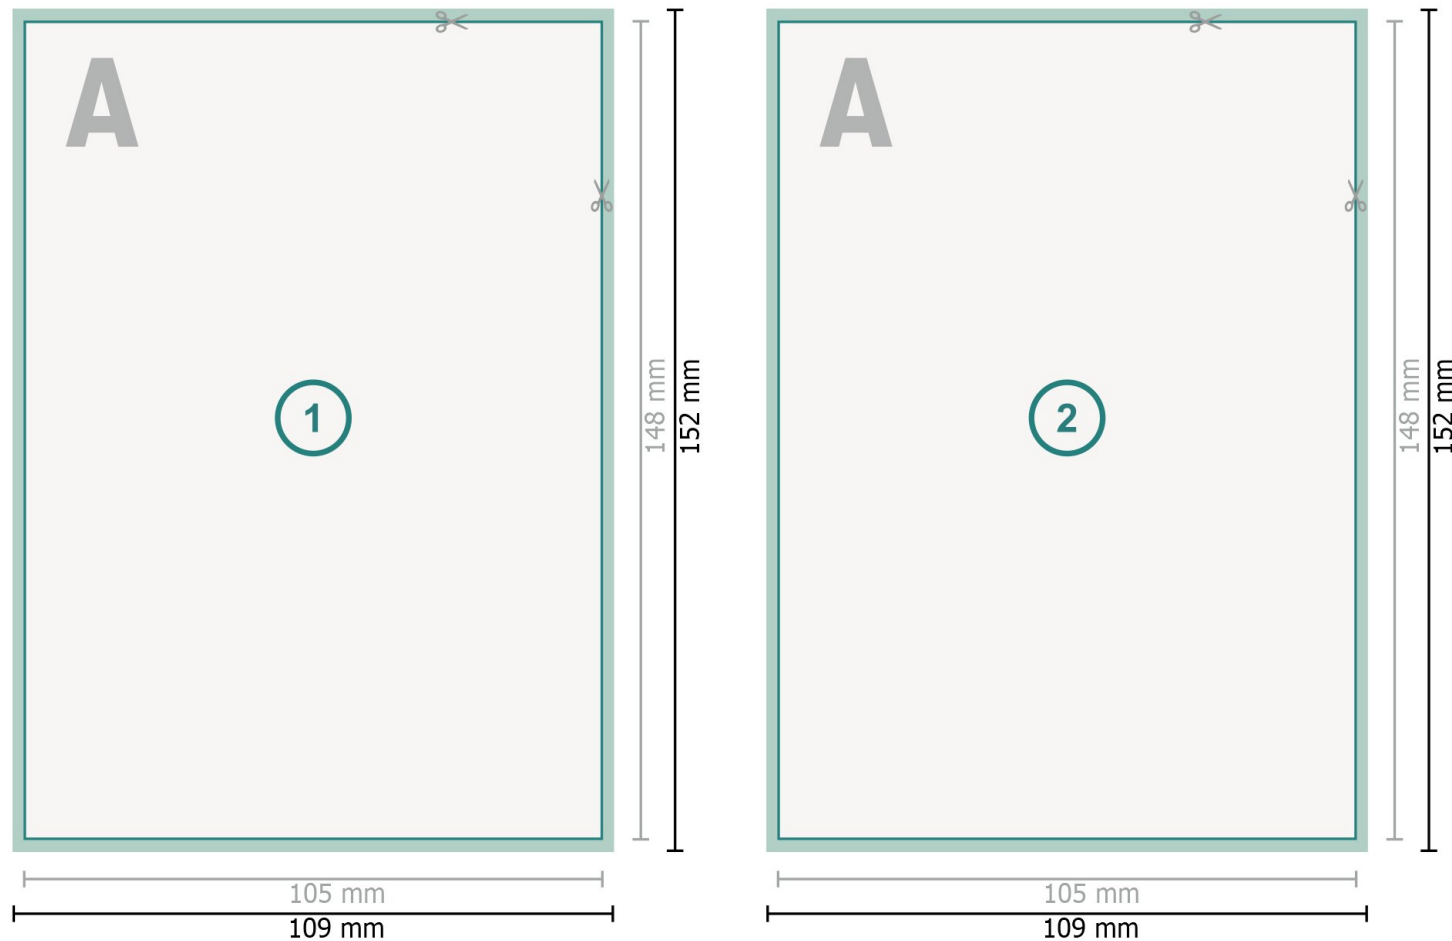

Flyer mit partiellem Relieflack, DIN A6

Datenformat (inkl. mm Beschnitt):
10,9 x 15,2 cm

Beschnitt:
mm

Endformat:
10,5 x 14,8 cm

Sicherheitsabstand:
4 mm
Abstand der Texte/Informationen zum Rand des Endformats, dies verhindert unerwünschten Anschnitt.

Bitte beachten Sie:

Beschnittzugabe und Sicherheitsabstand wie angegeben anlegen.

Hintergrundfarben, Bilder oder Grafiken bis an den Rand des Datenformates anlegen.

Bei der Produktion können durch das Schneiden, Stanzen und Falzen Toleranzen auftreten.