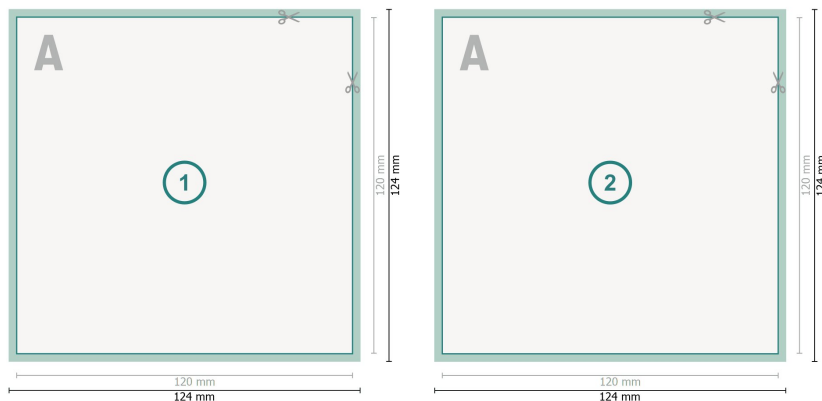

Flyer mit partiellem Relieflack, CD-Format

Datenformat (inkl. mm Beschnitt):
12,4 x 12,4 cm

Beschnitt:
mm

Endformat:
12 x 12 cm

Sicherheitsabstand:
4 mm
Abstand der Texte/Informationen zum Rand des Endformats, dies verhindert unerwünschten Anschnitt.

Zeichenerklärung

 Beschnitt

 Leserichtung

 Endformat

 Datenformat

Bitte beachten Sie:

Beschnittzugabe und Sicherheitsabstand wie angegeben anlegen.

Hintergrundfarben, Bilder oder Grafiken bis an den Rand des Datenformates anlegen.