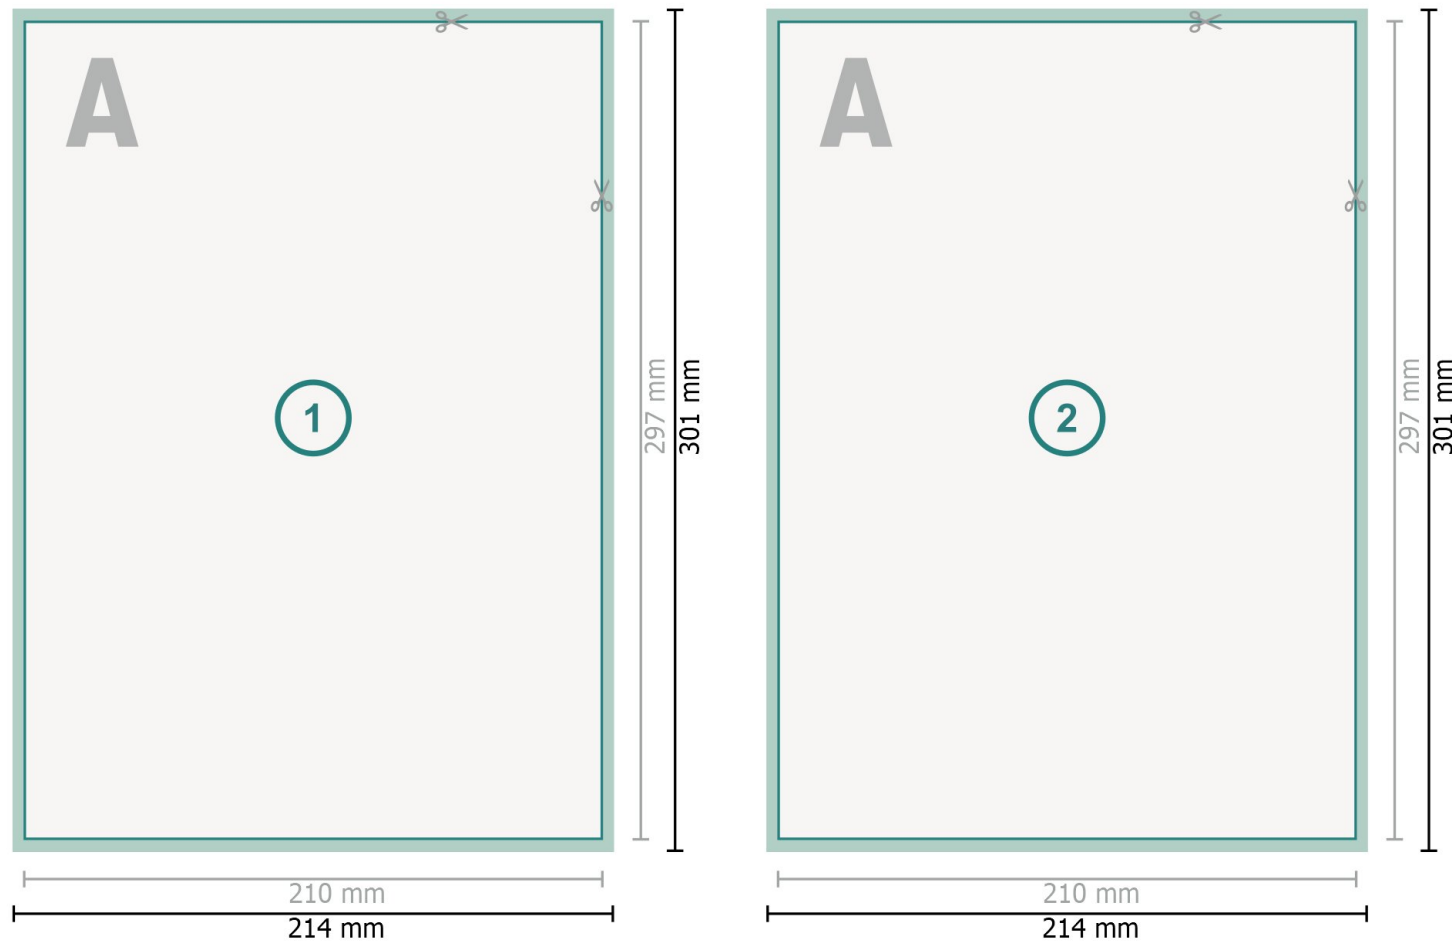

Flyer mit partiellem Relieflack, DIN A4

Datenformat (inkl. mm Beschnitt):
21,4 x 30,1 cm

Beschnitt:
mm

Endformat:
21 x 29,7 cm

Sicherheitsabstand:
4 mm
Abstand der Texte/Informationen zum Rand des Endformats, dies verhindert unerwünschten Anschnitt.

Bitte beachten Sie:

Beschnittzugabe und Sicherheitsabstand wie angegeben anlegen.

Hintergrundfarben, Bilder oder Grafiken bis an den Rand des Datenformates anlegen.

Bei der Produktion können durch das Schneiden, Stanzen und Falzen Toleranzen auftreten.